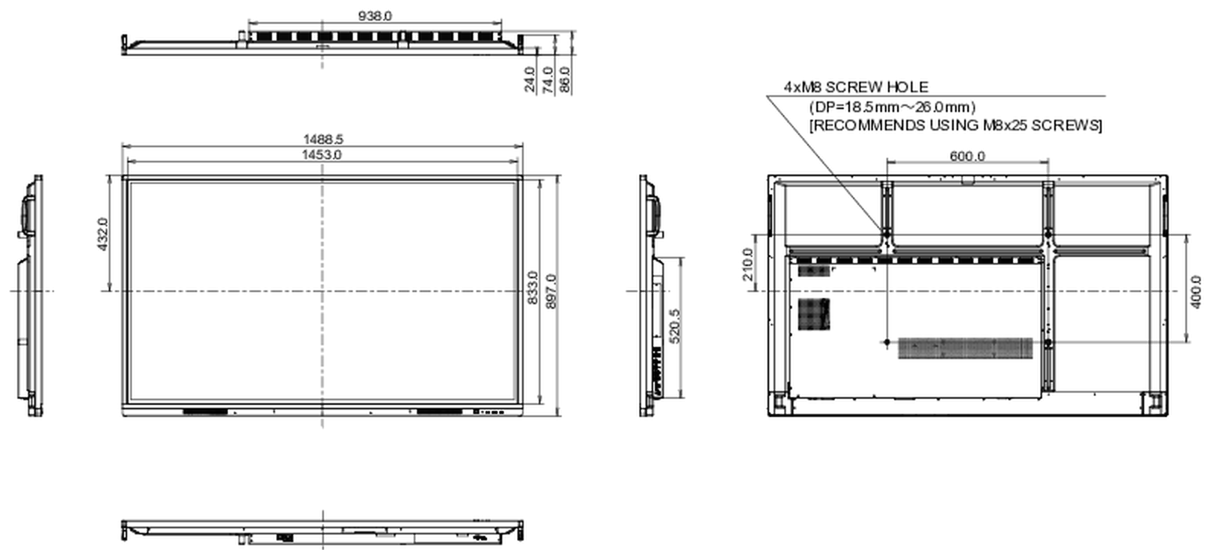

## 10 DIMENSIONES / PESO

Producto dimensiones W x H x D 1489 x 897 x 87mm

Dimensiones de la caja (ancho x alto x fondo) 1697 x 220 x 1005mm

Peso (sin caja) 38.5kg

Peso (con caja) 50kg

Código EAN 4948570118830