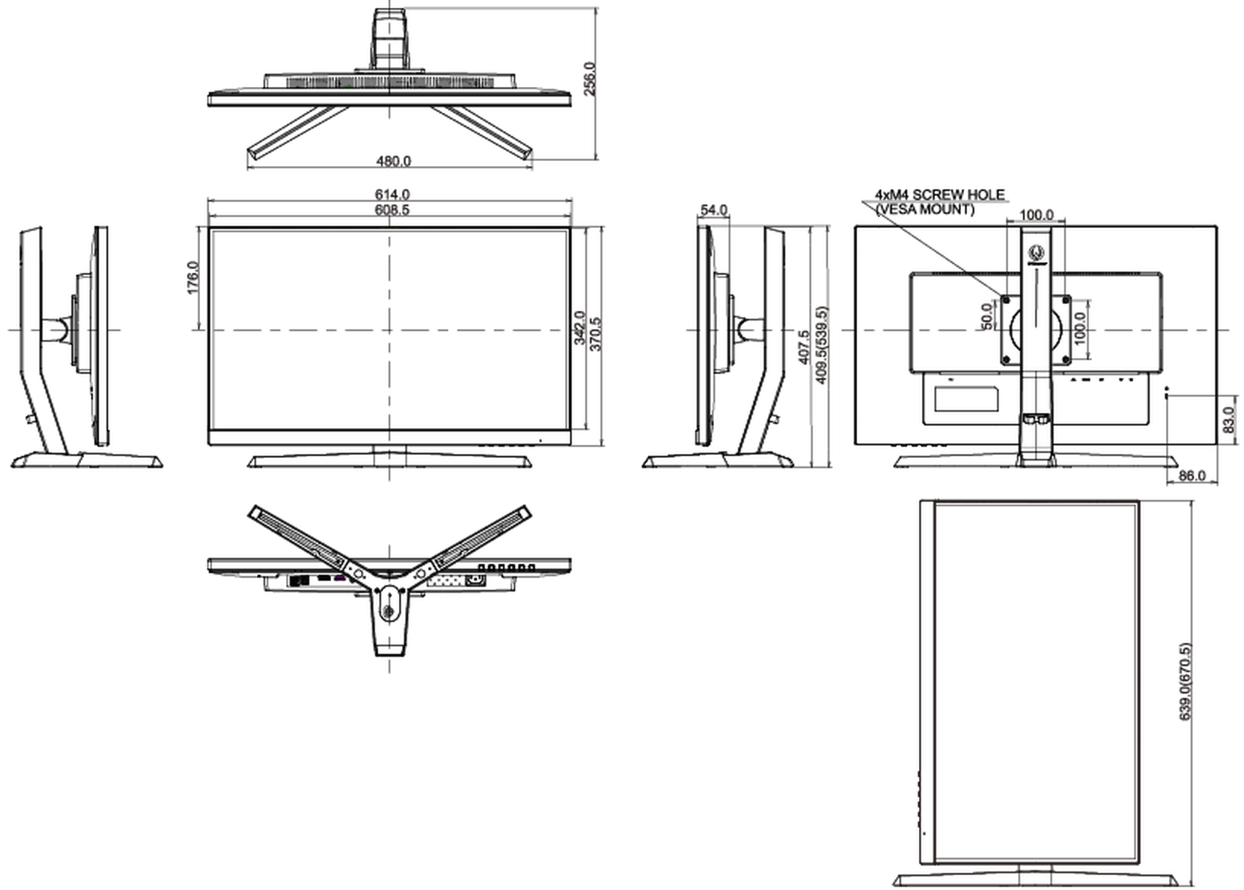

Güç kaynağı

AC AC - 100V, 240/V, 50Hz

Güç kullanımı

35W tipik, 0.5W stand by, 0.3W off mode

07 ÖLÇÜLER / AĞIRLIK

Ürün boyutları G x Y x D

614 x 409.5 (539.5) x 256mm

Kutu boyutları G x Y x D

740 x 456 x 215mm

Ağırlık (kutu hariç)

5.4kg

Ağırlık (kutu ile birlikte)

7.4kg

EAN kodu

4948570118328

All trademarks and registered trademarks acknowledged. E & O E. Specification subject to change without notice. All LCD's comply with ISO-9241-307:2008 in connection with pixel defects.

© IIYAMA CORPORATION. ALL RIGHTS RESERVED