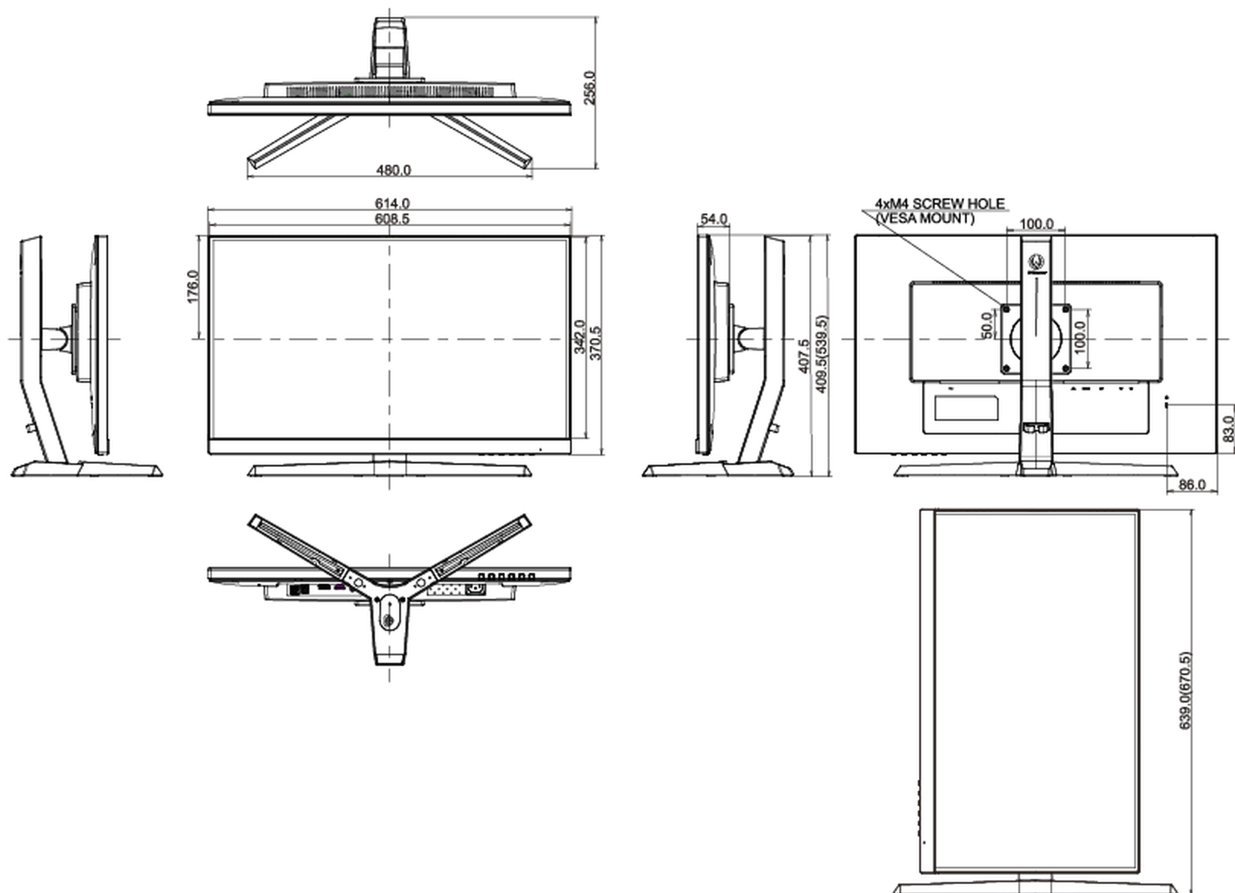

04 МЕХАНИЧЕСКИЕ ХАРАКТЕРИСТИКИ

Эргономика	высота, вращение экрана, наклон
Настройка высоты (HAS)	130мм
Вращение экрана (PIVOT)	90°
Угол наклона экрана	18° вверх; 3° вниз
Крепление VESA	100 x 100мм
Крепления для кабелей	да

07 СТАНДАРТЫ

Сертификаты	CE, TÜV-Bauart, EAC, PSE, RoHS support, ErP, WEEE, VCCI, REACH, UKCA
REACH SVHC	свинца, превышает 0.1%

08 РАЗМЕР / ВЕС

Размер продукта Ш x В x Г	614 x 409.5 (539.5) x 256мм
Размер коробки Ш x В x Г	740 x 456 x 215мм
Вес (без упаковки)	5.4кг
Вес (с упаковкой)	7.4кг
EAN код	4948570118328