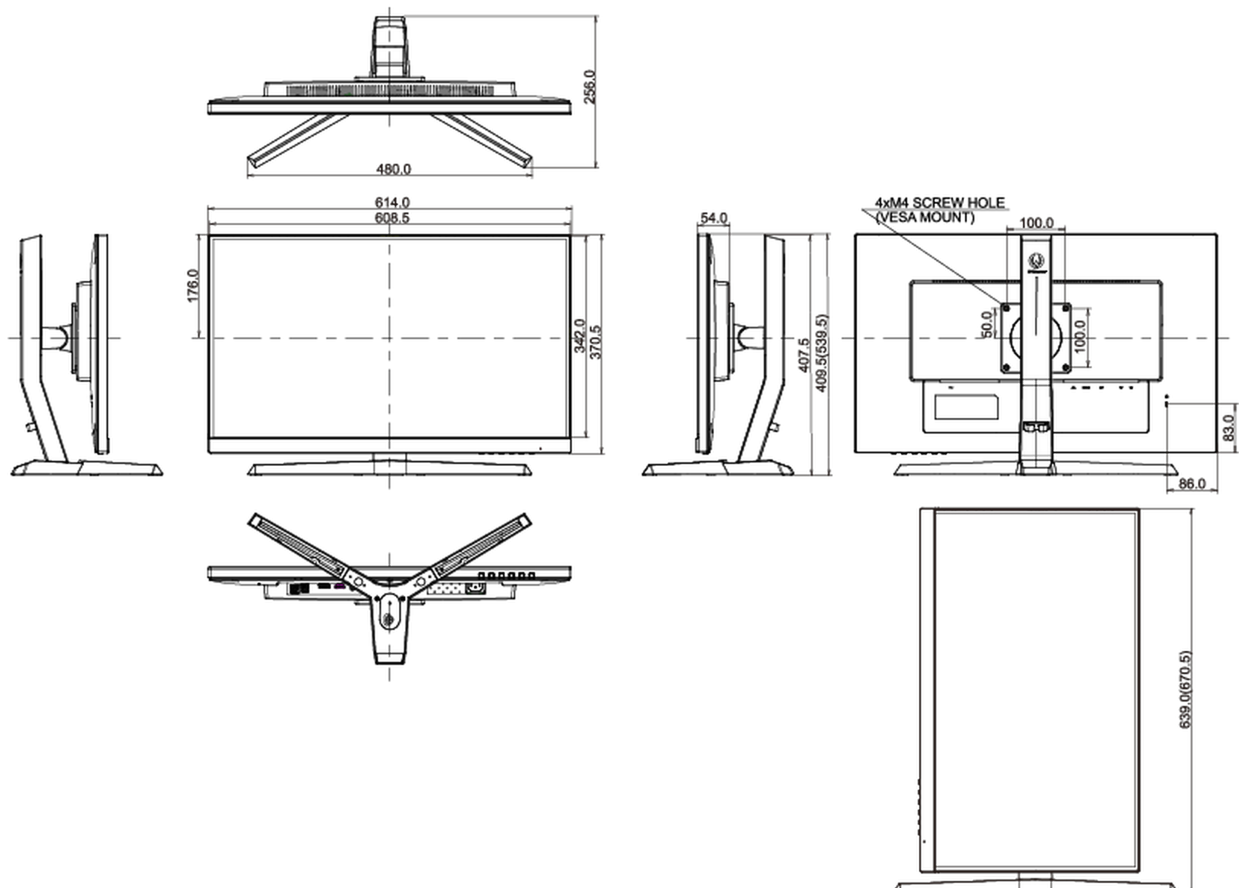

## 08 AFMETINGEN / GEWICHT

Product afmetingen B x H x D

614 x 409.5 (539.5) x 256mm

Doos afmetingen B x H x D

740 x 456 x 215mm

Gewicht (zonder doos)

5.4kg

Gewicht (inclusief doos)

7.4kg

EAN code

4948570118328

*Alle handelsmerken zijn geregistreerd. Gegevens onder voorbehoud van zetfouten. Specificaties kunnen vooraf en zonder opgaa van reden gewijzigd worden. Alle LCD-panels vallen onder ISO-9241-307:2008 inzake pixelfouten.*