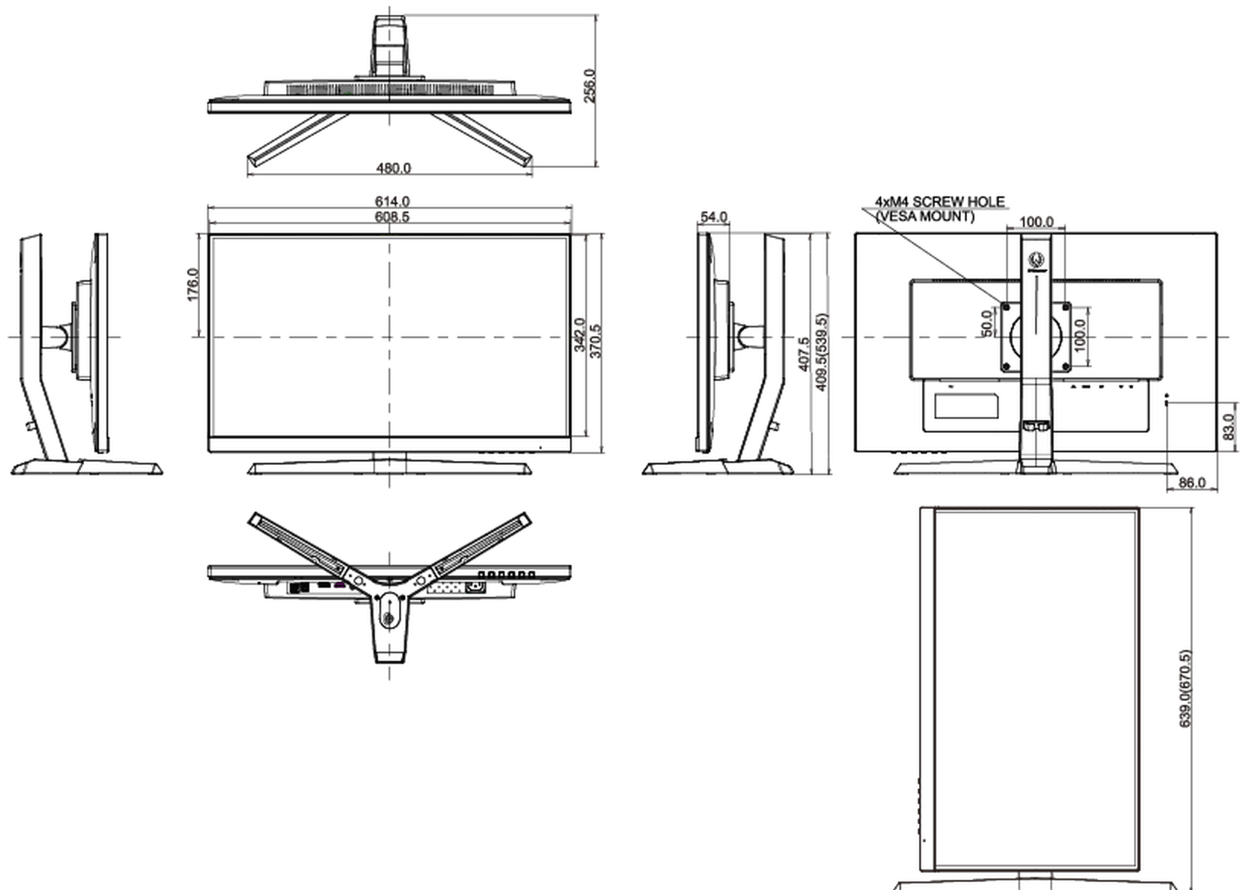

04 MECHANIKUS

Kijelző helyzetének beállításai	magasság, forgatás, billenthető
Magasság beállítása	130mm
Forgatás (PIVOT funkció - portré mód)	90°
Hajlásszög	18° fel; 3° le
VESA állvány	100 x 100mm
Kábelkezelő rendszer	igen

08 MÉRETEK / SÚLY

Termék méretei Sz x H x M	614 x 409.5 (539.5) x 256mm
Doboz méretei Sz x H x M	740 x 456 x 215mm
Súly (doboz nélkül)	5.4kg
Súly (dobozzal)	7.4kg
EAN kód	4948570118328

All trademarks and registered trademarks acknowledged. E & O E. Specification subject to change without notice. All LCD's comply with ISO-9241-307:2008 in connection with pixel defects.