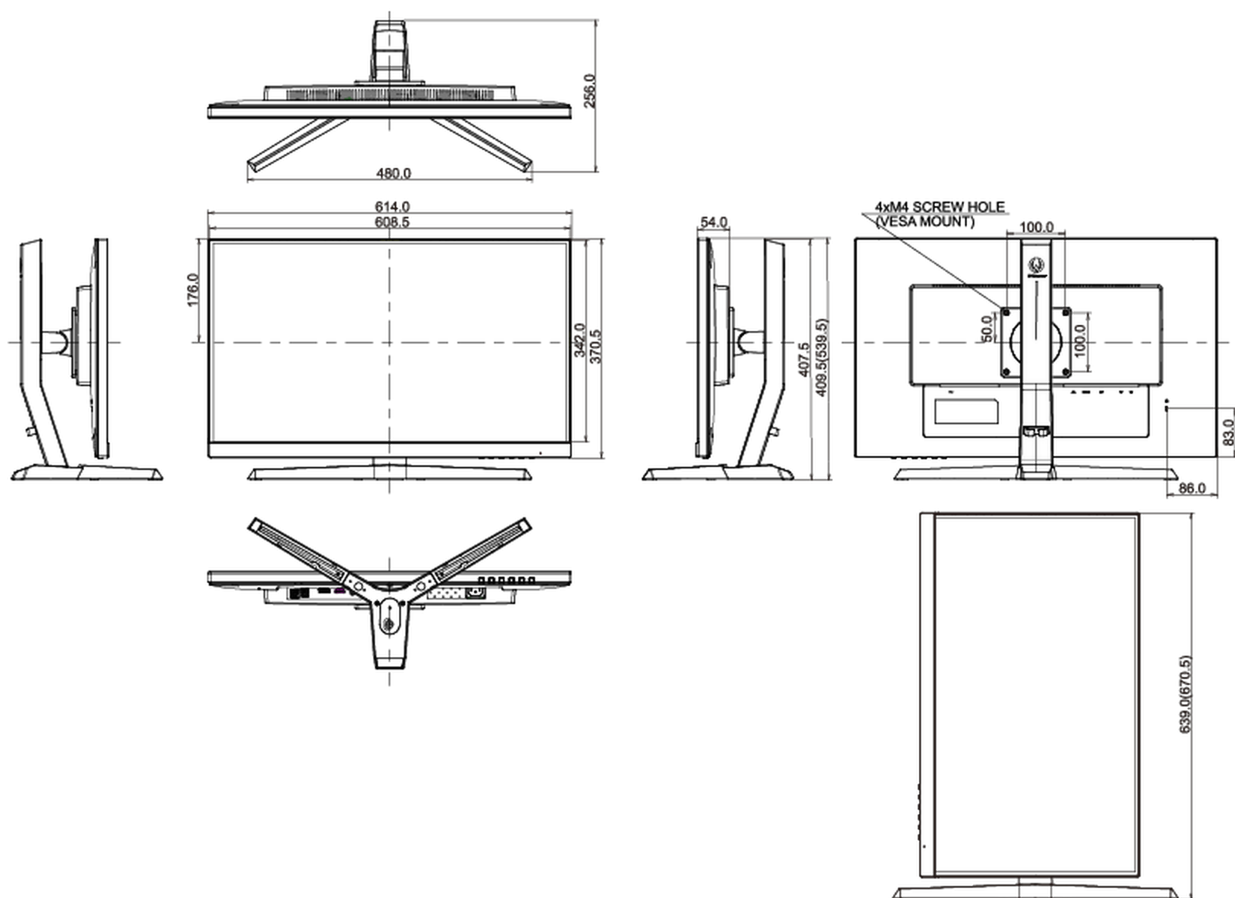

## 08 ROZMĚRY / HMOTNOST

Rozměry výrobku Š x V x D	614 x 409.5 (539.5) x 256mm
Rozměry balení Š x V x D	740 x 456 x 215mm
Váha (bez balení)	5.4kg
Váha (s balením)	7.4kg
EAN code	4948570118328

*v oblasti počtu vadných pixelů.*