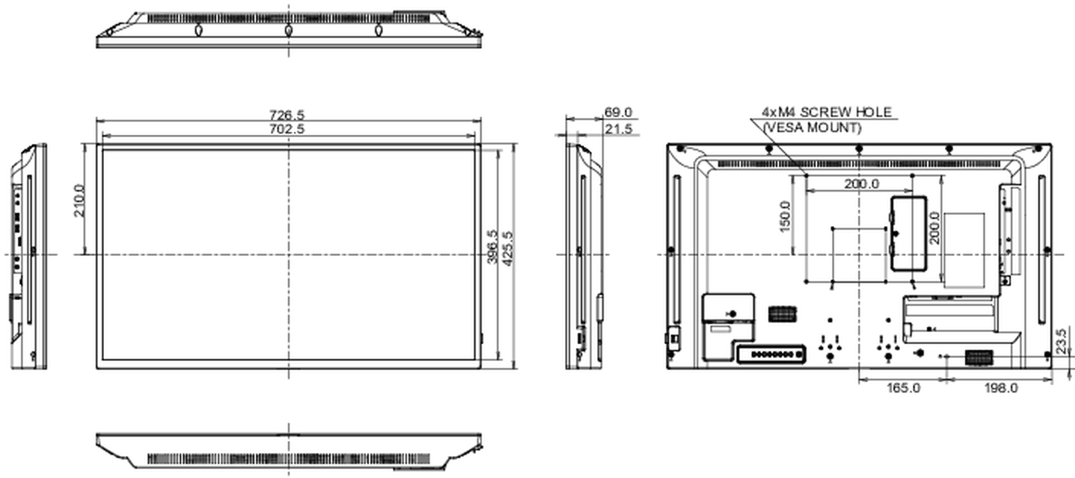

07 GÜÇ YÖNETİMİ

Güç kaynağı	AC 100 - 240V, 50/60Hz
Güç kullanımı	45W tipik, 0.5W stand by, 0.5W off mode

08 ÖLÇÜLER / AĞIRLIK

Ürün boyutları G x Y x D	726.5 x 425.4 x 69.1mm
Kutu boyutları G x Y x D	547 x 139 x 818mm
Ağırlık (kutu hariç)	5.7kg
Ağırlık (kutu ile birlikte)	7.8kg
EAN kodu	4948570118465