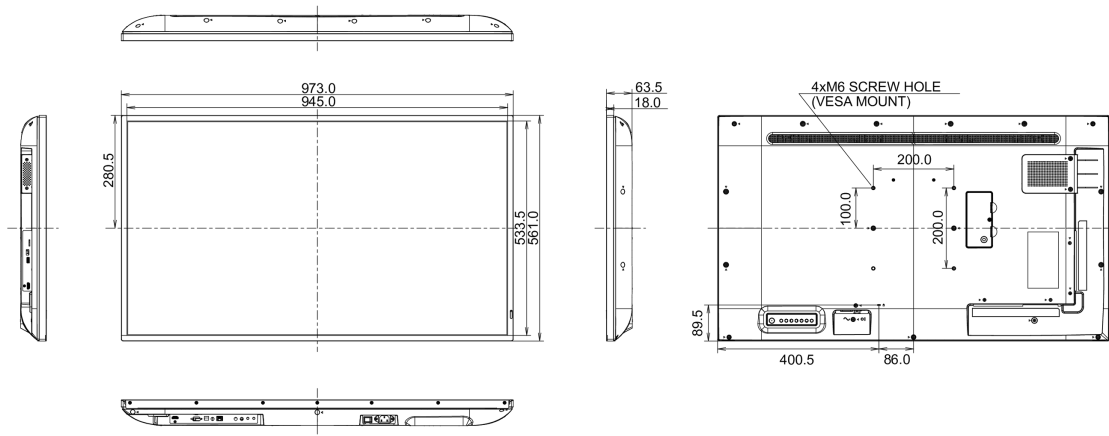

07 GÜÇ YÖNETİMİ

Güç kaynağı	AC 100 - 240V, 50/60Hz
Güç kullanımı	116W tipik, 0.5W stand by, 0.5W off mode

08 ÖLÇÜLER / AĞIRLIK

Ürün boyutları G x Y x D	973 x 561 x 63.5mm
Kutu boyutları G x Y x D	1070 x 159 x 696mm
Ağırlık (kutu hariç)	10.7kg
Ağırlık (kutu ile birlikte)	13.9kg
EAN kodu	4948570118472