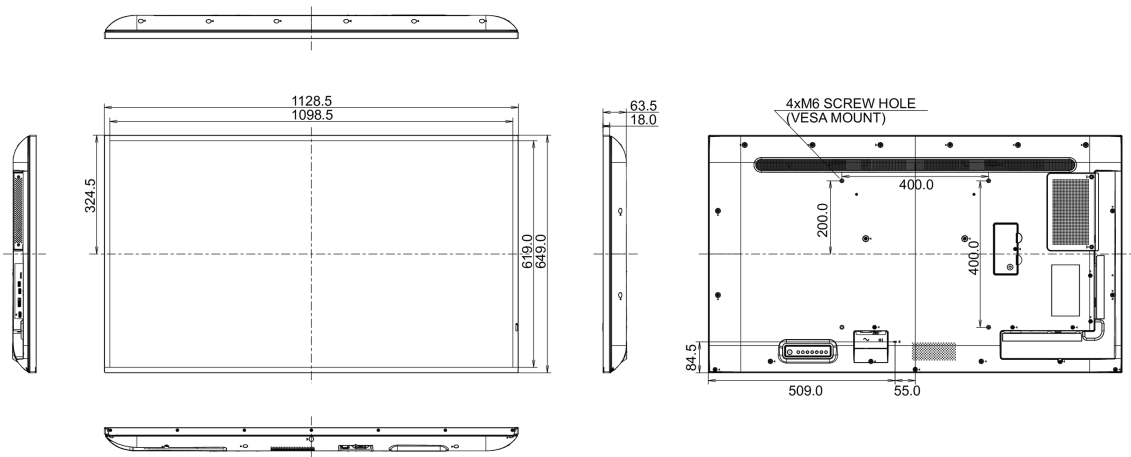

07 GÜÇ YÖNETİMİ

Güç kaynağı	AC 100 - 240V, 50/60Hz
Güç kullanımı	147W tipik, 0.5W stand by, 0.5W off mode

08 ÖLÇÜLER / AĞIRLIK

Ürün boyutları G x Y x D	1128.4 x 649 x 63.5mm
Kutu boyutları G x Y x D	1230 x 142 x 800mm
Ağırlık (kutu hariç)	14.8kg
Ağırlık (kutu ile birlikte)	18.5kg
EAN kodu	4948570118489