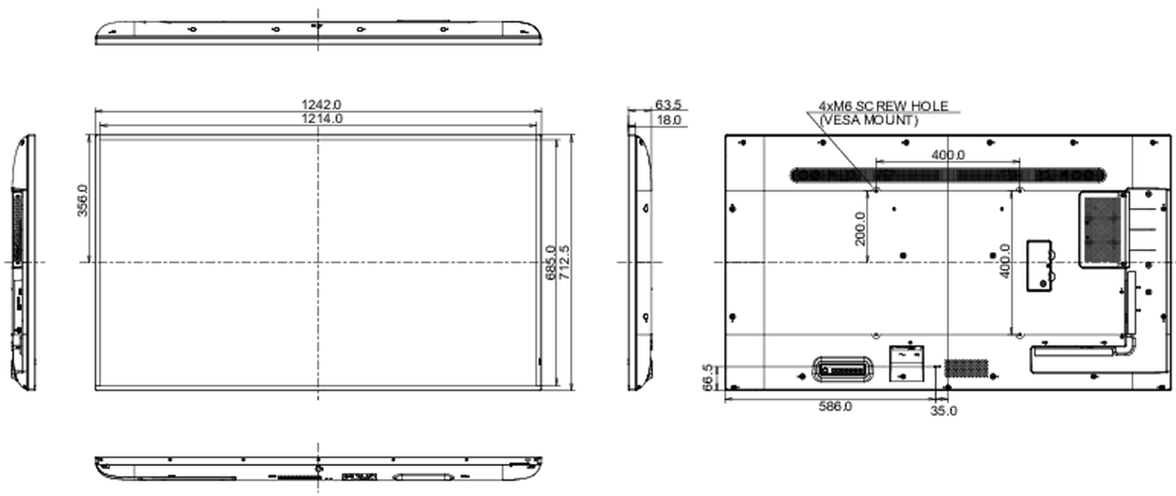

## 01 EKRAN ÖZELLİKLERİ

|                                      |   |
|--------------------------------------|---|
| Diagonal                             | 54.6", 138.8cm  |
| Diyagonal                            | 138.8cm   |
| Panel                                | VA, mat yüzey, haze 25%   |
| Çözünürlük                           | 3840 x 2160 @60Hz (8.3 MegaPixels 4K UHD)                       |
| En boy oranı                         | 16:9  |
| Panel parlaklığı                     | 500 cd/m <sup>2</sup>   |
| Statik kontrast                      | 5000:1  |
| Tepki süresi (GTG)                   | 8ms   |
| Görüntüleme Alanı                    | yatay/dikey: 178°/178°, sağ/sol: 89°/89°, yukarı/aşağı: 89°/89° |
| Yatay Sync                           | 30 - 80kHz  |
| Görüntülenebilir alan G x Y          | 1209.6 x 680.4mm, 47.6 x 26.8"                                  |
| Çerçeve genişliği (yanlar, üst, alt) | 13.9mm, 13.9mm, 13.9mm  |
| Piksel aralığı                       | 0.315mm   |

### 08 ÖLÇÜLER / AĞIRLIK

|                             |                       |
|-----------------------------|-----------------------|
| Ürün boyutları G x Y x D    | 1241 x 712.6 x 63.5mm |
| Kutu boyutları G x Y x D    | 1350 x 160 x 860mm    |
| Ağırlık (kutu hariç)        | 16.7kg                |
| Ağırlık (kutu ile birlikte) | 23kg                  |
| EAN kodu                    | 4948570118496         |