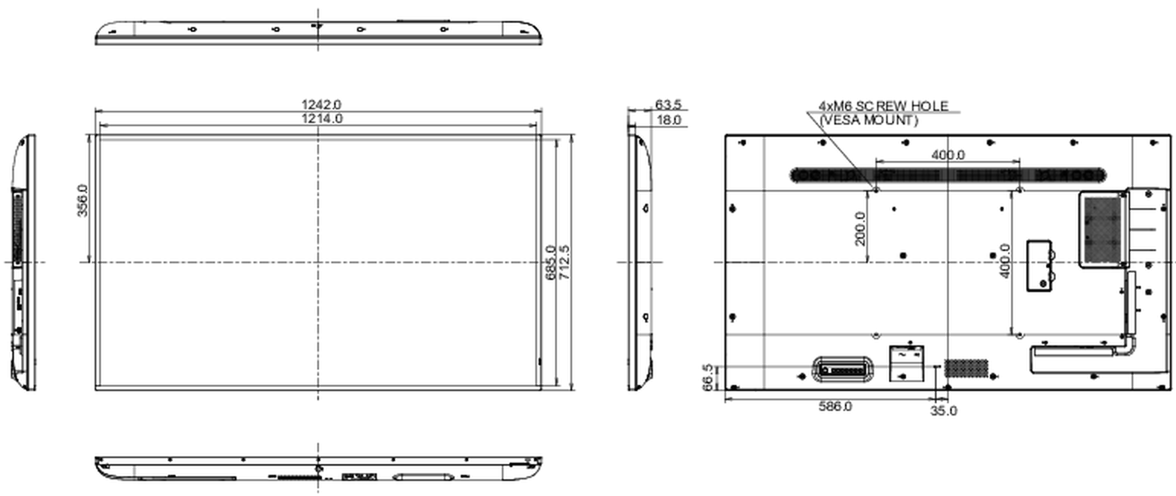

All trademarks and registered trademarks acknowledged. E & O E. Specification subject to change without notice. All LCD's comply with ISO-9241-307:2008 in connection with pixel defects.

© IYAMA CORPORATION. ALL RIGHTS RESERVED