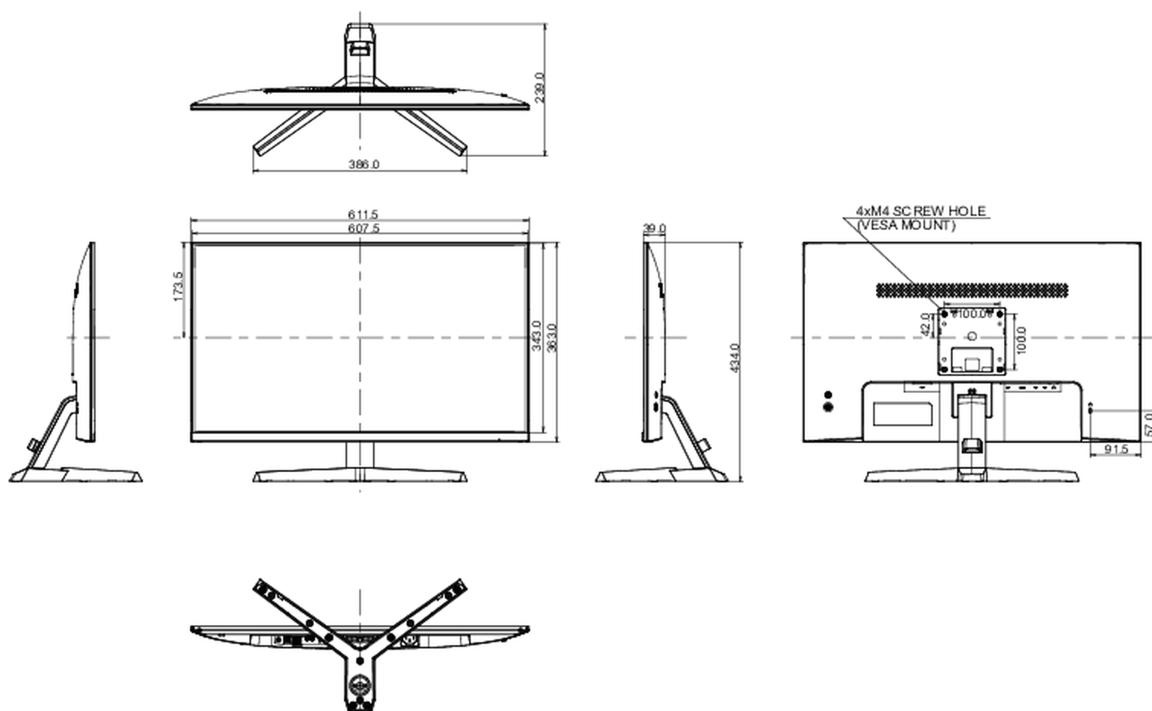

04 MECHANICKÉ ČÁSTI

Úpravy polohy	náklon
Úhel náklonu	22° nahoru; 4° dolů
VESA	100 x 100mm
Systém správy kabelů	ano

05 ZAHRNUTÉ PŘÍSLUŠENSTVÍ

Kabely	napájecí, USB, HDMI, DP
--------	-------------------------

08 ROZMĚRY / HMOTNOST

Rozměry výrobku Š x V x D	611.5 x 434 x 239mm
Rozměry balení Š x V x D	692 x 452 x 147mm
Váha (bez balení)	4.6kg
Váha (s balením)	6.2kg
EAN code	4948570117987

Všechny ochranné známky jsou registrovány a chráněny. Vyhrazené právo na změny. Veškeré ploché panely LCD splňují normu ISO-9241-307:2008 v oblasti počtu vadných pixelů.