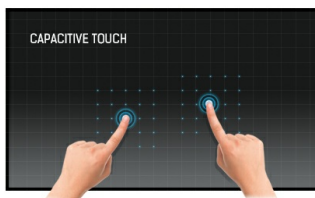

### 32" 12pt Open Frame PCAP interactive large format display

Монитор FullHD (1920x1080) TF3239MSC Open Frame с тонкими рамками - идеальное решение для систем отображения в интерактивных витринах, учебных заведениях, киосках и точках продаж в магазинах. Проекционно-емкостная сенсорная технология (PCAP) с 12 точками касания обеспечивает плавный и точный отклик на касание. Благодаря технологии "Touch-through Glass" стеклянные поверхности можно превратить в сенсорные экраны. Его можно установить в альбомной, портретной ориентации либо экраном вверх для максимальной гибкости и доступности. Светодиодная матрица AMVA3 обеспечивает исключительную цветопередачу, высокую контрастность и широкие углы обзора. Благодаря металлическому корпусу со стеклом, выдерживающим удар падающим полукилограммовым стальным шаром в соответствии с ГОСТ IEC 60950-1-2011, устойчивым к царапинам и безрамочному дизайну, этот дисплей может быть установлен в самых сложных условиях и встраиваться в различные инсталляции благодаря монтажным отверстиям на боковой стороне корпуса с открытой рамкой. Для простоты интеграции TF4339MSC-B1AG может быть оснащен дополнительными внешними монтажными кронштейнами (ОМК4-4), что делает его идеальным решением для интеграторов киосков и розничной торговли.

### Ёмкостная сенсорная технология

Эта технология базируется на использовании сенсорной сетки из тончайших проводников, наклеенных на стеклянную поверхность панели. Прикосновение распознается по изменению электрических характеристик сенсорной сетки, когда пользователь касается пальцем стекла. Благодаря использованию стеклянной поверхности, такие дисплеи отличаются повышенной износостойкостью: даже царапины на экране не оказывают заметного влияния на его сенсорную функциональность. Технология обеспечивает отличное качество изображения и допускает управление не только с помощью пальцев (также в тонких резиновых перчатках), но и магнитной авторучкой.