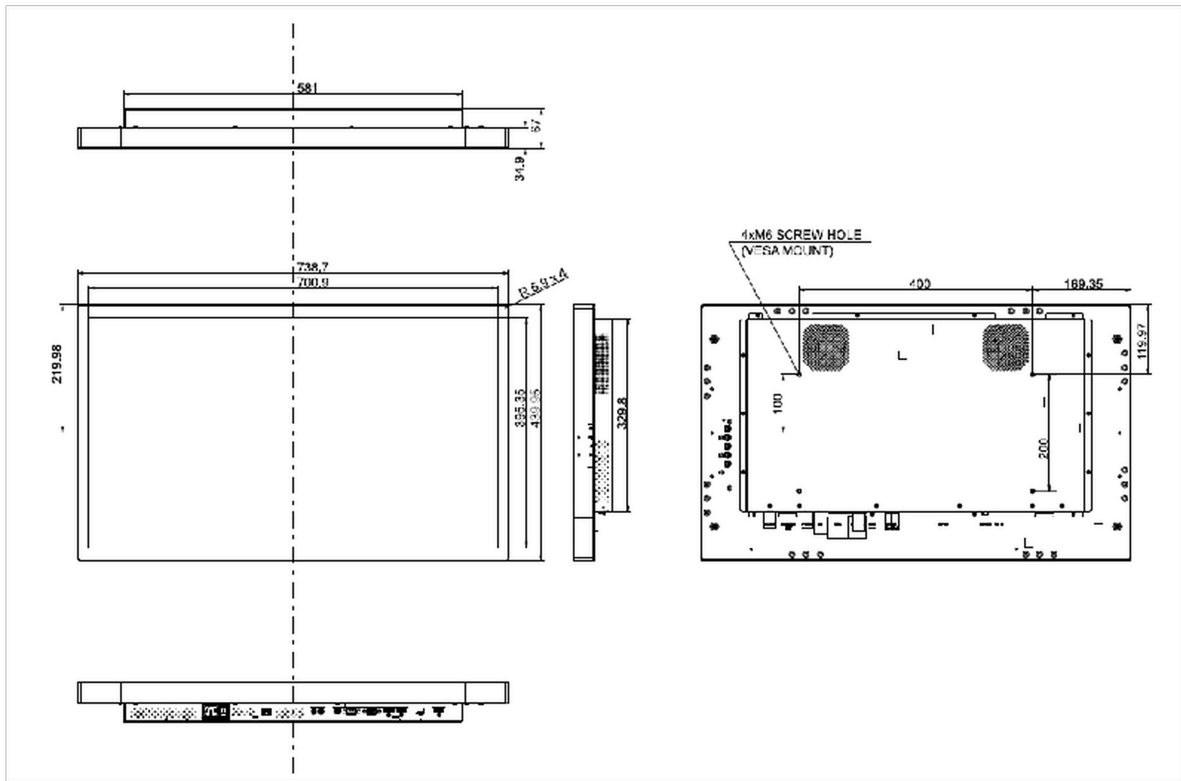

## 10 РАЗМЕР / ВЕС

Размер продукта Ш x В x Г	738.7 x 439,9 x 67мм
Размер коробки Ш x В x Г	187 x 590 x 900мм
Вес (без упаковки)	13.4кг
Вес (с упаковкой)	17.2кг
EAN код	4948570118038

Все товарные знаки и торговые марки являются собственностью их владельцев и они защищены. Ошибки и изменения допускаются. Спецификации могут быть изменены без уведомления. Все LCD мониторы соответствуют стандарту ISO-9241-307:2008 по политике битых пикселей.