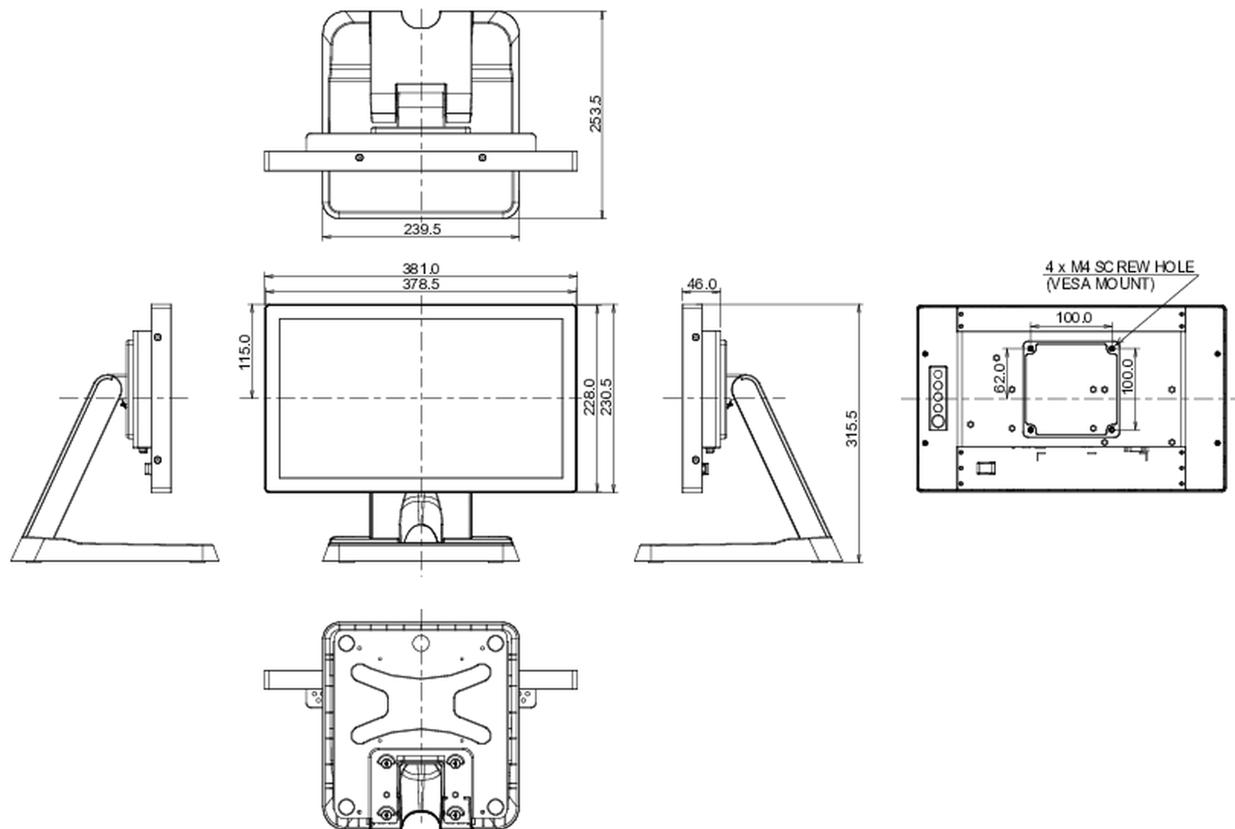

10 РАЗМЕР / ВЕС

Размер продукта Ш x В x Г	381 x 315.5 x 253.5мм
Размер коробки Ш x В x Г	455 x 365 x 290мм
Вес (без упаковки)	3.9кг
Вес (с упаковкой)	5.8кг
EAN код	4948570118335

Все товарные знаки и торговые марки являются собственностью их владельцев и они защищены. Ошибки и изменения допускаются. Спецификации могут быть изменены без уведомления. Все LCD мониторы соответствуют стандарту ISO-9241-307:2008 по политике битых пикселей.