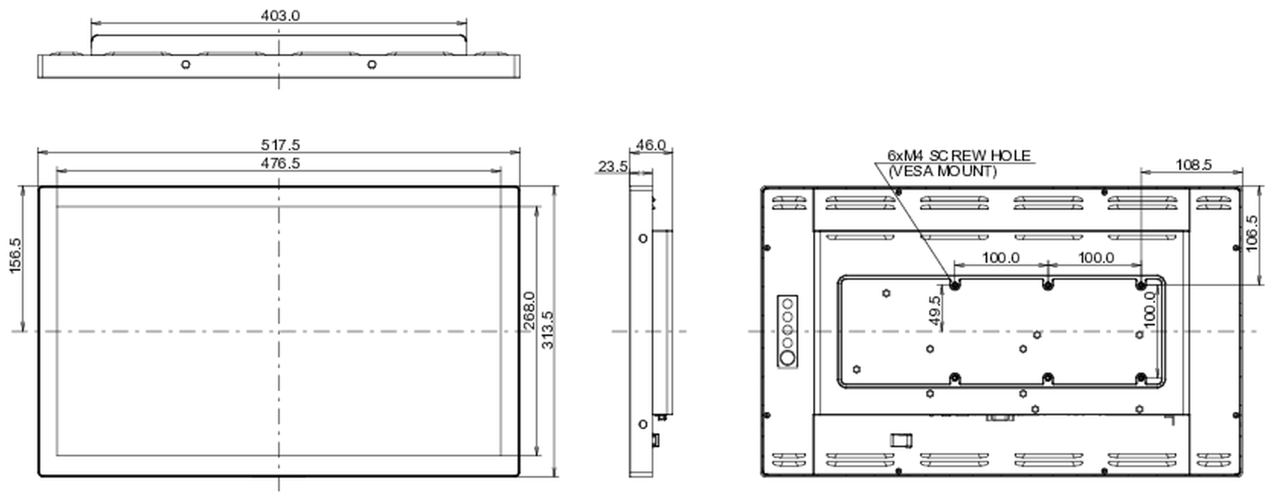

Все товарные знаки и торговые марки являются собственностью их владельцев и они защищены. Ошибки и изменения допускаются. Спецификации могут быть изменены без уведомления. Все LCD мониторы соответствуют стандарту ISO-9241-307:2008 по политике битых пикселей.

© IIYAMA CORPORATION. ALL RIGHTS RESERVED