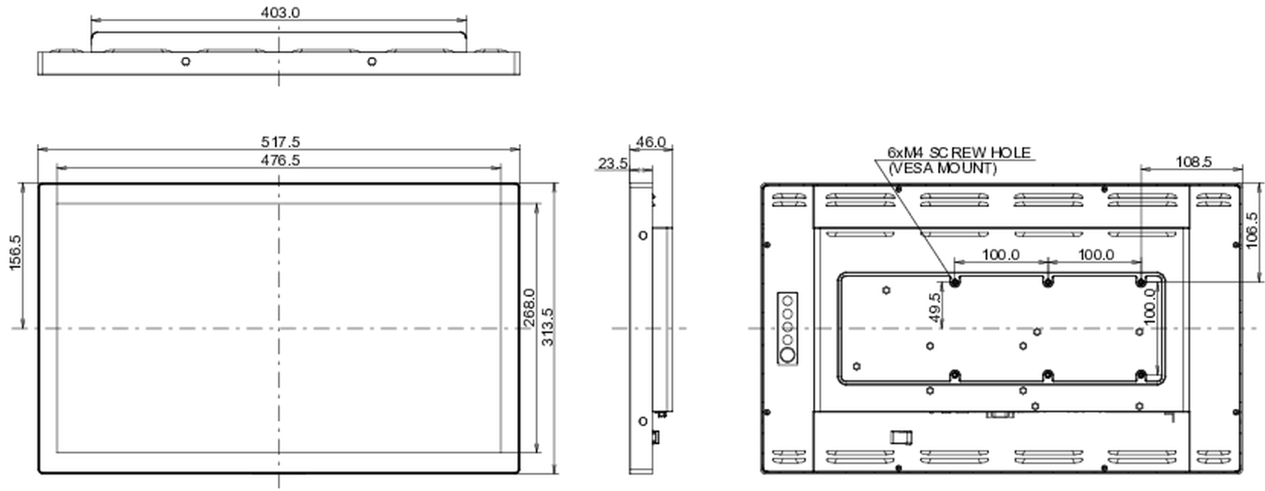

All trademarks and registered trademarks acknowledged. E & O E. Specification subject to change without notice. All LCD's comply with ISO-9241-307:2008 in connection with pixel defects.

© IYAMA CORPORATION. ALL RIGHTS RESERVED