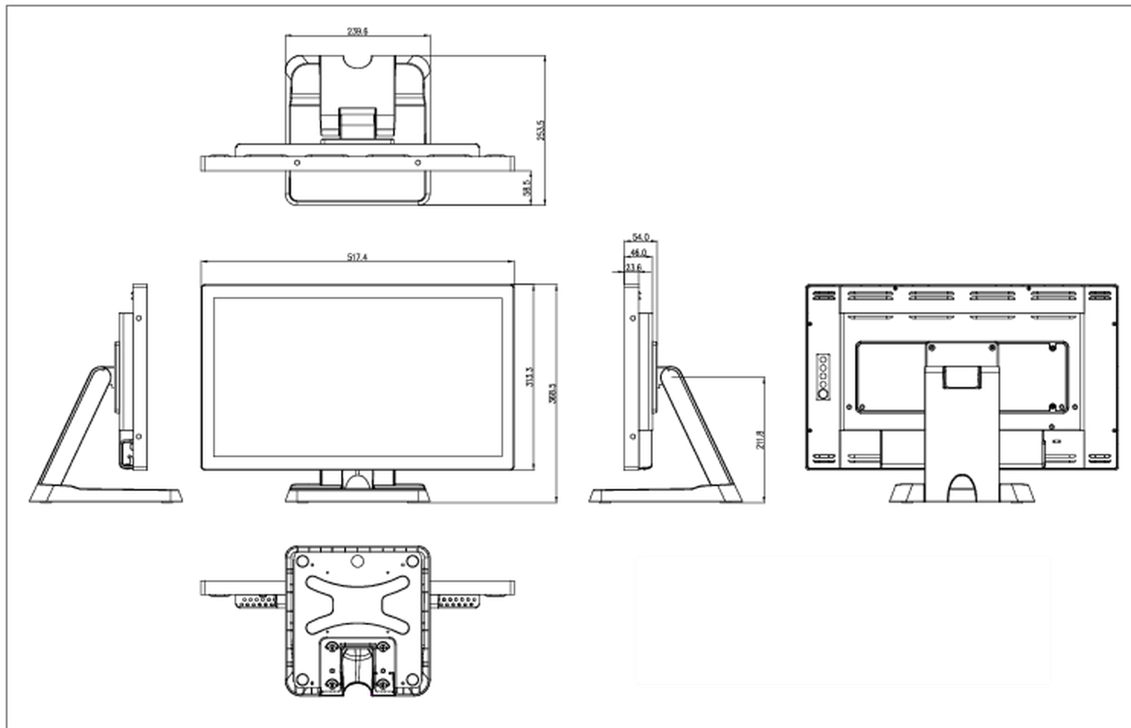

09 ZRÓWNOWAŻONY ROZWÓJ

Certyfikaty	CE, EAC, RoHS support, ErP, WEEE, cULus, VCCI, REACH
Klasa efektywności energetycznej (Regulation (EU) 2017/1369)	F
REACH SVHC	powyżej 0.1% ołowiu

10 WYMIARY / WAGA

Wymiary produktu szer. x wys. x gł.	517.5 x 351.5 x 219mm
Wymiary pudła szer. x wys. x gł.	615 x 405 x 330mm
Waga (bez pudła)	6.6kg
Waga (z pudłem)	7.2kg
Kod EAN	4948570118359