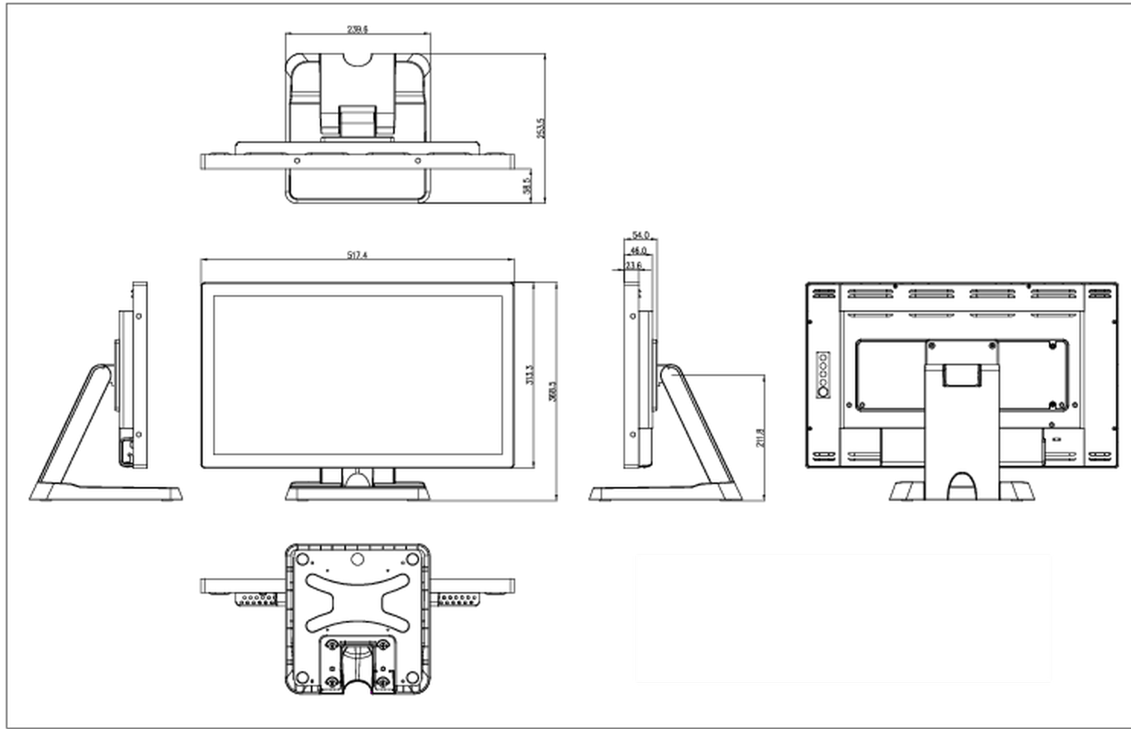

All trademarks and registered trademarks acknowledged. E & O E. Specification subject to change without notice. All LCD's comply with ISO-9241-307:2008 in connection with pixel defects.

© IYAMA CORPORATION. ALL RIGHTS RESERVED