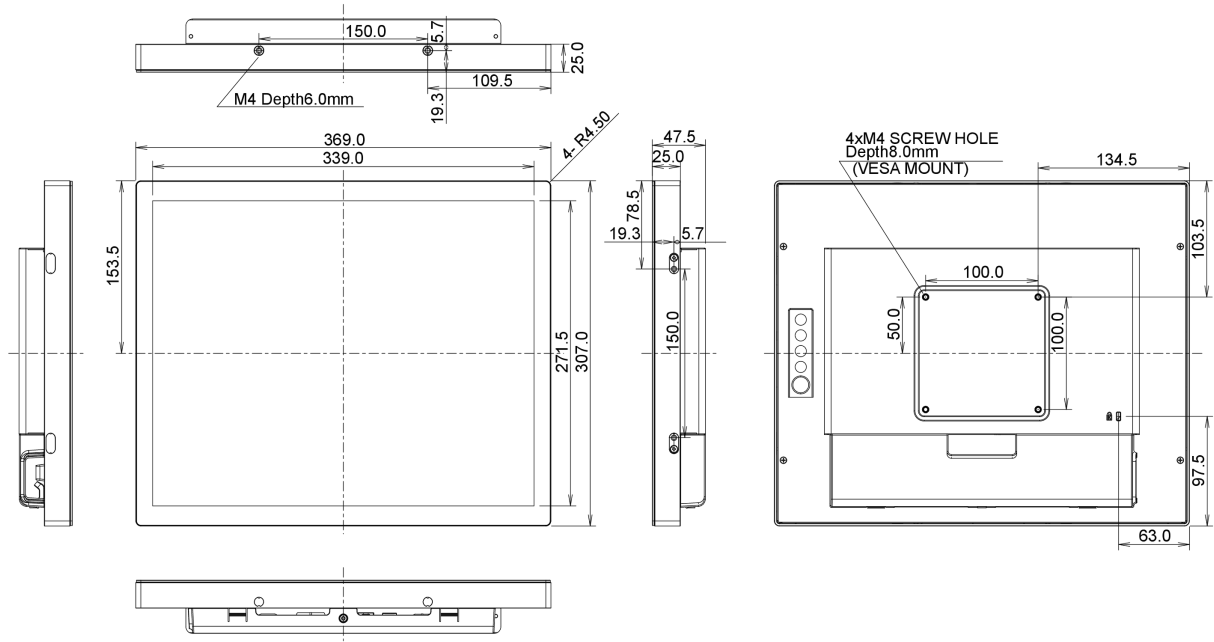

All trademarks and registered trademarks acknowledged. E & O E. Specification subject to change without notice. All LCD's comply with ISO-9241-307:2008 in connection with pixel defects.

© IYAMA CORPORATION. ALL RIGHTS RESERVED