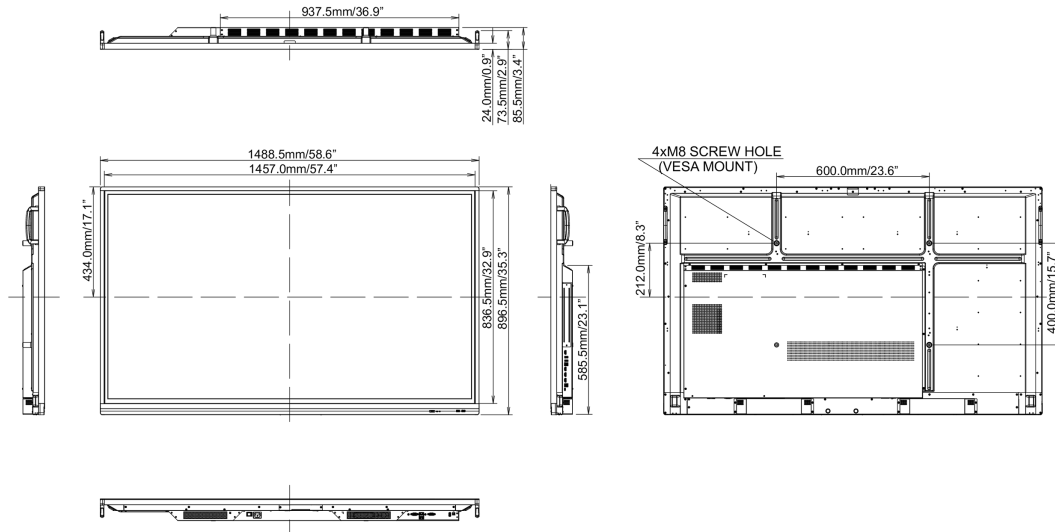

Потребляемая мощность

190W стандарт, 0.5W ожидание, 0.5W отключено

09 СТАНДАРТЫ

Сертификаты

CB, CE, TÜV-Bauart, EAC, RoHS support, ErP, WEEE, REACH (RoHS, PFOS, PFC)

REACH SVHC

свинца, превышает 0.1%

10 РАЗМЕР / ВЕС

Размер продукта Ш x В x Г

1489 x 897 x 86мм

Размер коробки Ш x В x Г

1697 x 220 x 1005мм

Вес (без упаковки)

38кг

Вес (с упаковкой)

50кг

EAN код

4948570118434

Все товарные знаки и торговые марки являются собственностью их владельцев и они защищены. Ошибки и изменения допускаются. Спецификации могут быть изменены без уведомления. Все LCD мониторы соответствуют стандарту ISO-9241-307:2008 по политике битых пикселей.

© IIYAMA CORPORATION. ALL RIGHTS RESERVED