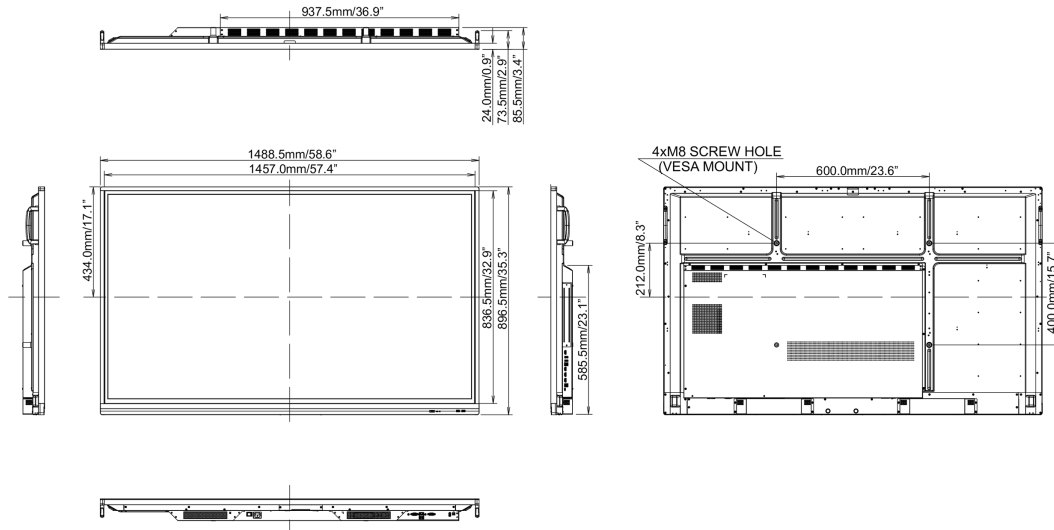

09 DUURZAAMHEID

Richtlijnen

CB, CE, TÜV-Bauart, EAC, RoHS support, ErP, WEEE, REACH (RoHS, PFOS, PFC)

REACH SVHC

meer dan 0.1%: Lood

10 AFMETINGEN / GEWICHT

Product afmetingen B x H x D

1489 x 897 x 86mm

Doos afmetingen B x H x D

1697 x 220 x 1005mm

Gewicht (zonder doos)

38kg

Gewicht (inclusief doos)

50kg

EAN code

4948570118434

Alle handelsmerken zijn geregistreerd. Gegevens onder voorbehoud van zetfouten. Specificaties kunnen vooraf en zonder opgaaf van reden gewijzigd worden. Alle LCD-panelen vallen onder ISO-9241-307:2008 inzake pixelfouten.