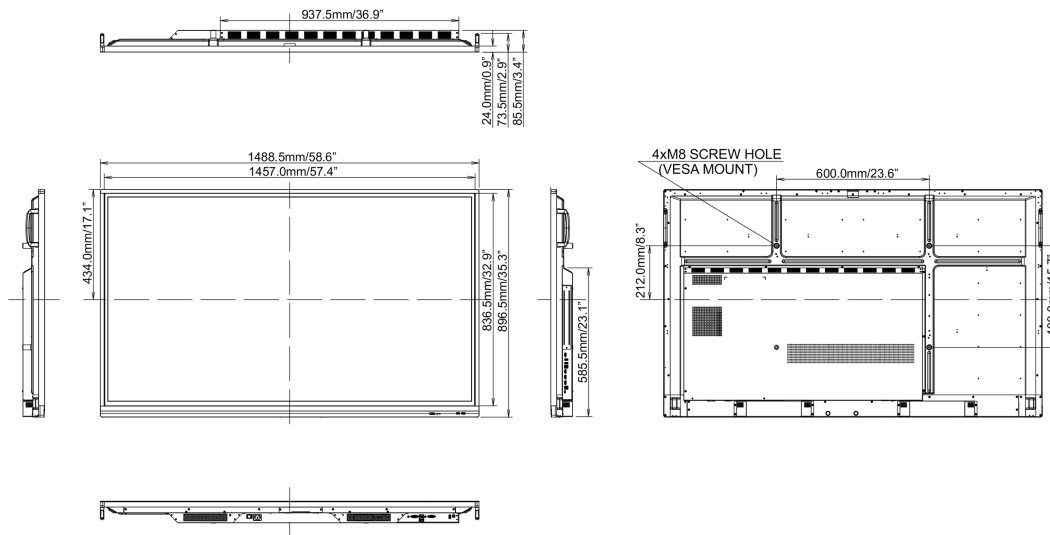

09 UDRŽITELNOST

Předpisy

CB, CE, TÜV-Bauart, EAC, RoHS support, ErP, WEEE, REACH (RoHS, PFOS, PFC)

REACH SVHC

nad 0.1% olova

10 ROZMĚRY / HMOTNOST

Rozměry výrobku Š x V x D

1489 x 897 x 86mm

Rozměry balení Š x V x D

1697 x 220 x 1005mm

Váha (bez balení)

38kg

Váha (s balením)

50kg

EAN code

4948570118434

Všechny ochranné známky jsou registrovány a chráněny. Vyhrazené právo na změny. Veškeré ploché panely LCD splňují normu ISO-9241-307:2008 v oblasti počtu vadných pixelů.

© IIYAMA CORPORATION. ALL RIGHTS RESERVED