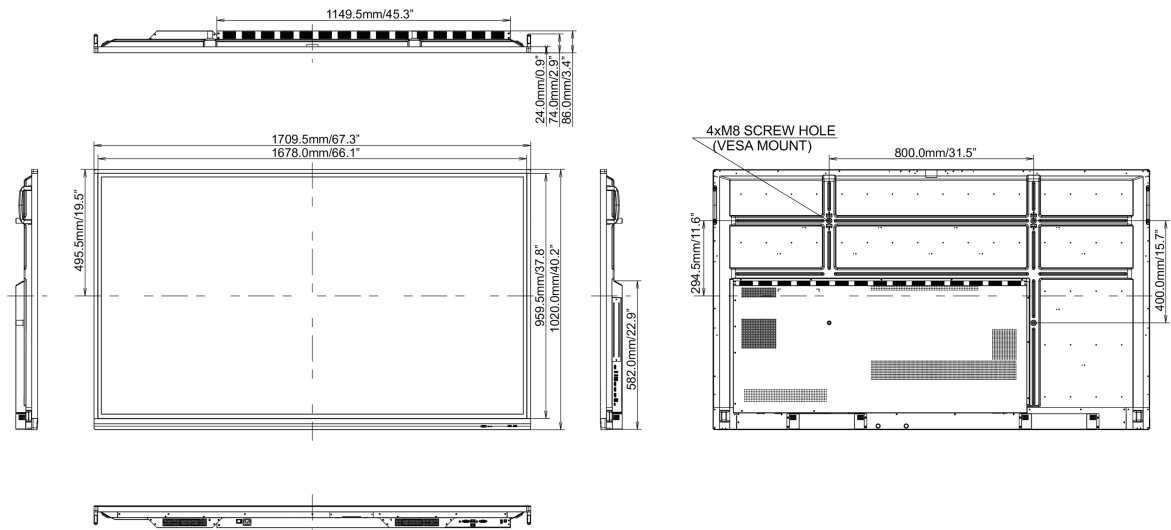

Потребляемая мощность

260W стандарт, 0.5W ожидание, 0.5W отключено

09 СТАНДАРТЫ

Сертификаты

CB, CE, TÜV-Bauart, EAC, RoHS support, ErP, WEEE, REACH (RoHS, PFOS, PFC)

REACH SVHC

свинца, превышает 0.1%

10 РАЗМЕР / ВЕС

Размер продукта Ш x В x Г

1709 x 1020 x 86мм

Размер коробки Ш x В x Г

1930 x 280 x 1140мм

Вес (без упаковки)

50.8кг

Вес (с упаковкой)

69кг

EAN код

4948570118427

Все товарные знаки и торговые марки являются собственностью их владельцев и они защищены. Ошибки и изменения допускаются. Спецификации могут быть изменены без уведомления. Все LCD мониторы соответствуют стандарту ISO-9241-307:2008 по политике битых пикселей.

© IIYAMA CORPORATION. ALL RIGHTS RESERVED