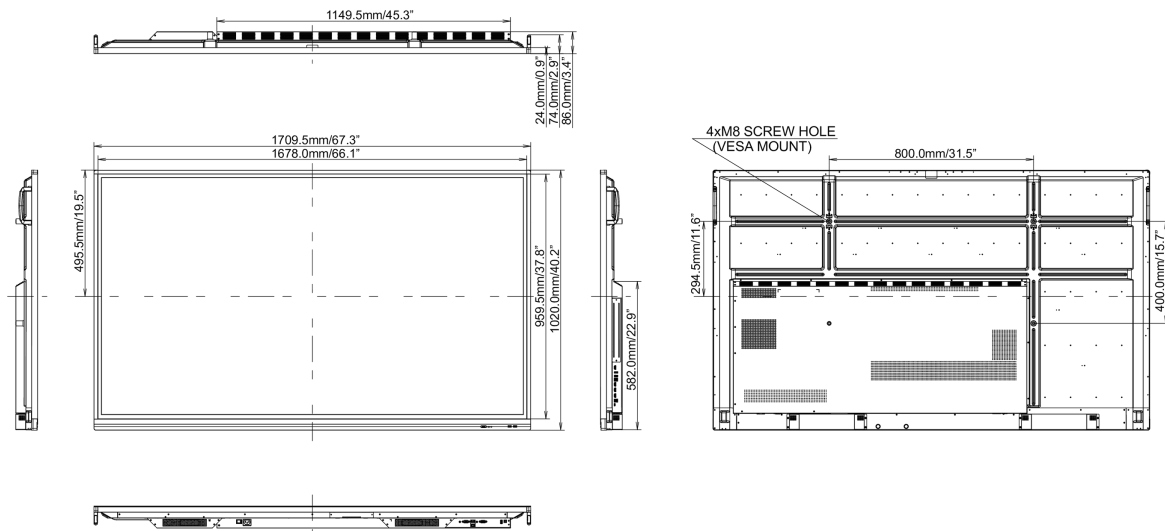

09 UDRŽITELNOST

Předpisy

CB, CE, TÜV-Bauart, EAC, RoHS support, ErP, WEEE, REACH (RoHS, PFOS, PFC)

REACH SVHC

nad 0.1% olova

10 ROZMĚRY / HMOTNOST

Rozměry výrobku Š x V x D

1709 x 1020 x 86mm

Rozměry balení Š x V x D

1930 x 280 x 1140mm

Váha (bez balení)

50.8kg

Váha (s balením)

69kg

EAN code

4948570118427

Všechny ochranné známky jsou registrovány a chráněny. Vyhrazené právo na změny. Veškeré ploché panely LCD splňují normu ISO-9241-307:2008 v oblasti počtu vadných pixelů.

© IYAMA CORPORATION. ALL RIGHTS RESERVED