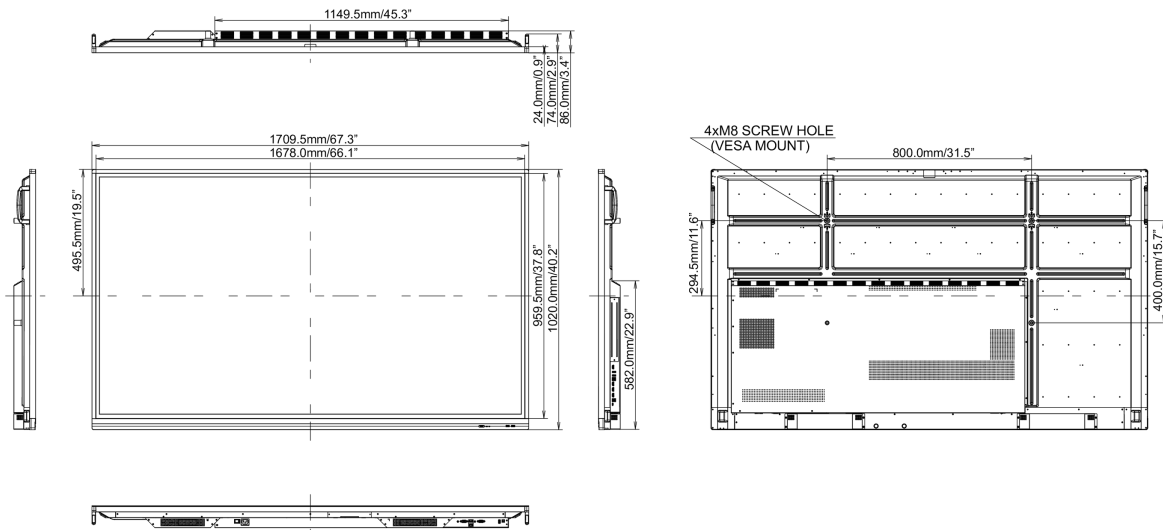

Потребляемая мощность

260W стандарт, 0.5W ожидание, 0.5W отключено

09 СТАНДАРТЫ

Сертификаты

CB, CE, TÜV-Bauart, EAC, RoHS support, ErP, WEEE, REACH (RoHS, PFOS, PFC)

REACH SVHC

свинца, превышает 0.1%

10 РАЗМЕР / ВЕС

Размер продукта Ш x В x Г

1709 x 1020 x 86мм

Размер коробки Ш x В x Г

1930 x 280 x 1140мм

Вес (без упаковки)

50.8кг

Вес (с упаковкой)

69кг

EAN код

4948570118427

Все товарные знаки и торговые марки являются собственностью их владельцев и они защищены. Ошибки и изменения допускаются. Спецификации могут быть изменены без уведомления. Все LCD мониторы соответствуют стандарту ISO-9241-307:2008 по политике битых пикселей.

© IIYAMA CORPORATION. ALL RIGHTS RESERVED