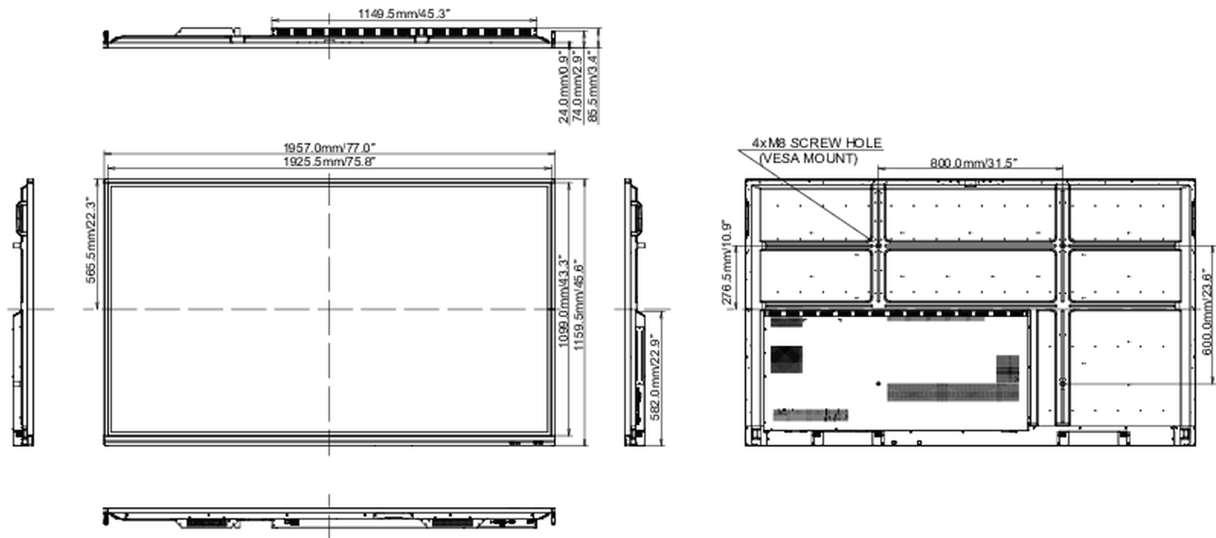

Потребляемая мощность

390W стандарт, 0.5W ожидание, 0.5W отключено

09 СТАНДАРТЫ

Сертификаты

CB, CE, TÜV-Bauart, EAC, RoHS support, ErP, WEEE, REACH (RoHS, PFOS, PFC)

REACH SVHC

свинца, превышает 0.1%

10 РАЗМЕР / ВЕС

Размер продукта Ш x В x Г

1957 x 1159 x 86мм

Размер коробки Ш x В x Г

2123 x 280 x 1345мм

Вес (без упаковки)

64.4кг

Вес (с упаковкой)

91кг

EAN код

4948570118441

Все товарные знаки и торговые марки являются собственностью их владельцев и они защищены. Ошибки и изменения допускаются. Спецификации могут быть изменены без уведомления. Все LCD мониторы соответствуют стандарту ISO-9241-307:2008 по политике битых пикселей.

© IYAMA CORPORATION. ALL RIGHTS RESERVED