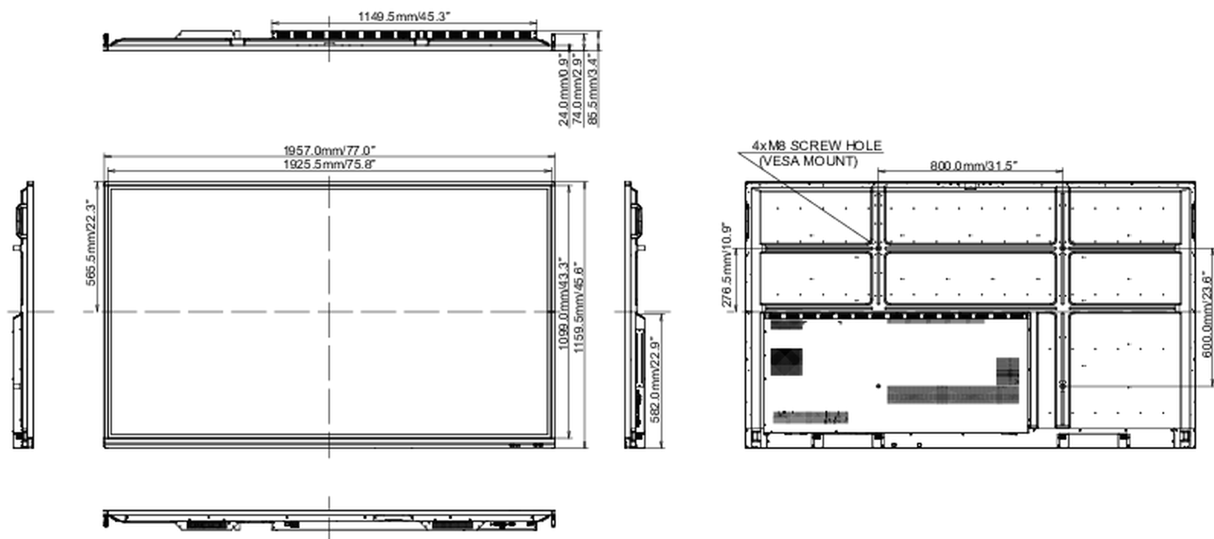

09 SOSTENIBILIDAD

Certificados

CB, CE, TÜV-Bauart, EAC, RoHS support, ErP, WEEE, REACH (RoHS, PFOS, PFC)

REACH SVHC

por encima de 0.1% de plomo

10 DIMENSIONES / PESO

Producto dimensiones W x H x D

1957 x 1159 x 86mm

Dimensiones de la caja (ancho x alto x fondo)

2123 x 280 x 1345mm

Peso (sin caja)

64.4kg

Peso (con caja)

91kg

Código EAN

4948570118441

All trademarks and registered trademarks acknowledged. E & O E. Specification subject to change without notice. All LCD's comply with ISO-9241-307:2008 in connection with pixel defects.

© IIYAMA CORPORATION. ALL RIGHTS RESERVED