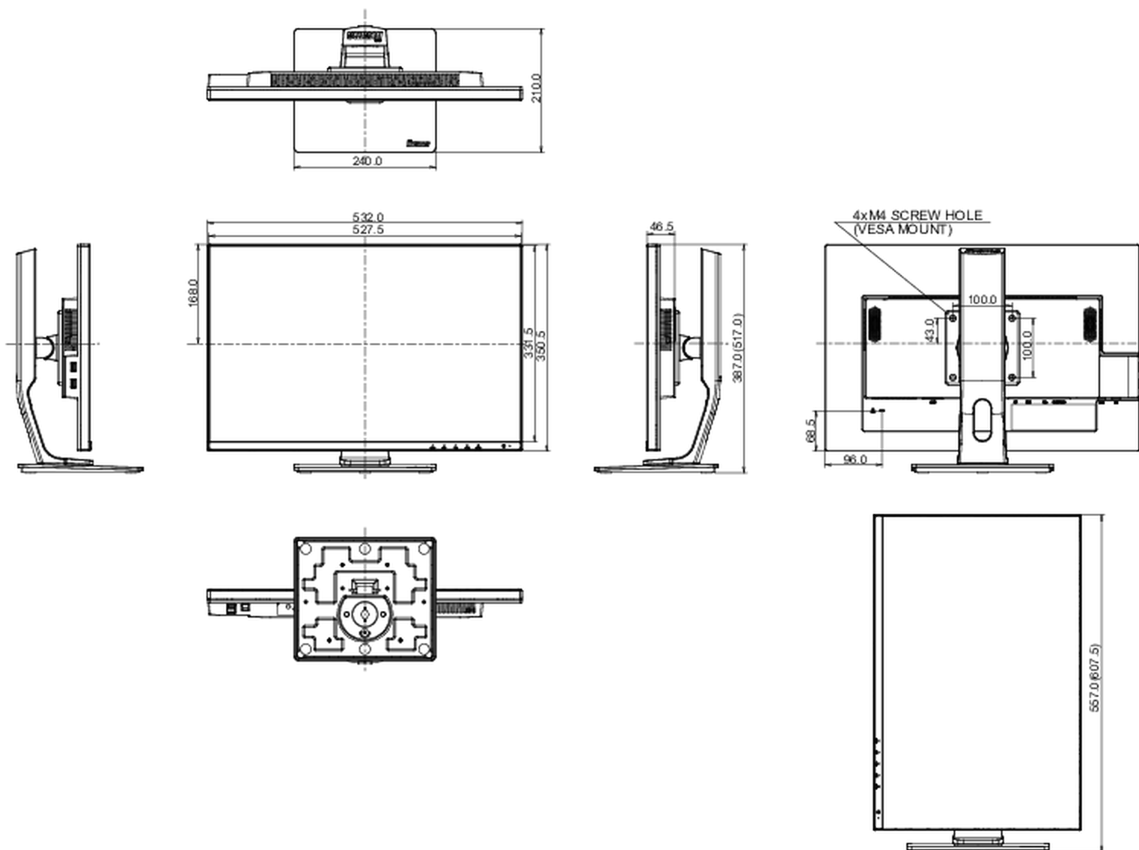

Крепление VESA

100 x 100mm

05 6.АКСЕССУАРЫ

Кабели

Питание, USB, DP

Прочее

Краткое руководство по началу работы, Руководство по безопасности

06 POWER-MANAGEMENT

Блок питания

внутренний

Питание

AC 100 - 240V, 50/60Гц

Потребляемая мощность

18W стандарт, 0.5W ожидание, 0.5W отключено

07 СТАНДАРТЫ

Сертификаты

TCO Certified, CE, TÜV-GS, EAC, VCCI-B, PSE, RoHS support, ErP, ENERGY STAR®, WEEE, REACH, UKCA

Класс энергоэффективности

A+

REACH SVHC

above 0.1%: Lead, Lead monoxide

08 РАЗМЕР / ВЕС

Размер продукта Ш x В x Г

532 x 387 (517) x 210мм

Размер коробки Ш x В x Г

675 x 190 x 420мм

Вес (без упаковки)

5.88кг

Вес (с упаковкой)

7.59кг

EAN код

4948570118304