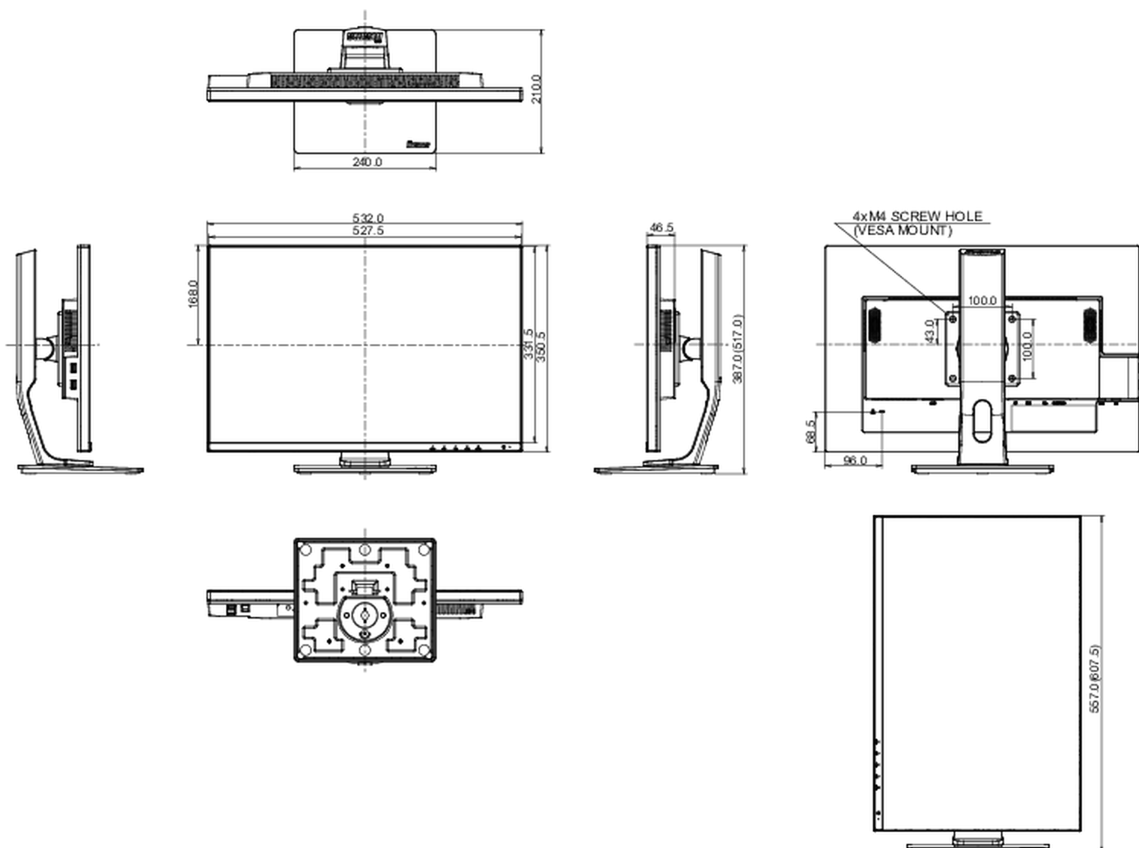

VESA montiranje

100 x 100mm

05 UKLJUČENI DODACI

Kablovi

Strujni kabl, USB, DP

Ostalo

kratko uputstvo, bezbednosni vodič

06 UPRAVLJANJE NAPAJANJEM

Napajanje

interna

Potrošnja energije

% 1W tipično, 0.5W stand by, 0.5W isključen

07 ODRŽIVOST

Propisi

TCO Sertifikat, CE, TÜV-GS, EAC, VCCI-B, PSE, RoHS podrška, ErP, ENERGY STAR®, WEEE, REACH, UKCA

Klasa energetske efikasnosti (Regulation (EU) 2017/1369)

E

REACH SVHC

iznad 0,1%: olovo, olovo monoksid

08 DIMENZIJE / TEŽINA

Dimenzije proizvoda Š x V x D

532 x 387 (517) x 210mm

Dimenzije kutije Š x V x D

675 x 190 x 420mm

Težina (bez kutije)

5.88kg

Težina (sa kutijom)

7.59kg

EAN kod

4948570118304