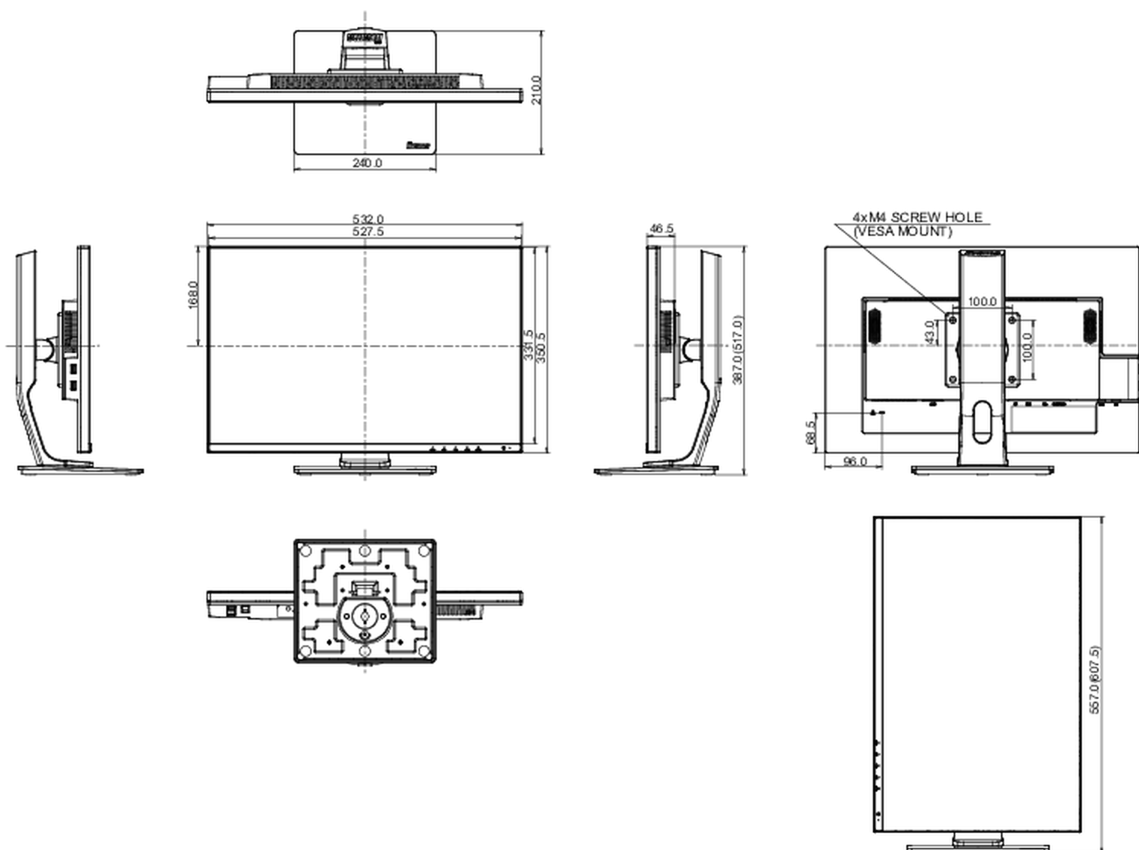

Крепление VESA

100 x 100mm

05 6. АКСЕССУАРЫ

Кабели

Питание, USB, DP

Прочее

Краткое руководство по началу работы, Руководство по безопасности

06 POWER-MANAGEMENT

Блок питания

внутренний

Питание

AC 100 - 240V, 50/60Гц

Потребляемая мощность

18W стандарт, 0.5W ожидание, 0.5W отключено

07 СТАНДАРТЫ

Сертификаты

TCO Certified, CE, TÜV-GS, EAC, VCCI-B, PSE, RoHS support, ErP, ENERGY STAR®, WEEE, REACH, UKCA

Класс энергоэффективности

A+

REACH SVHC

above 0.1%: Lead, Lead monoxide

08 РАЗМЕР / ВЕС

Размер продукта Ш x В x Г

532 x 387 (517) x 210мм

Размер коробки Ш x В x Г

675 x 190 x 420мм

Вес (без упаковки)

5.88кг

Вес (с упаковкой)

7.59кг

EAN код

4948570118304