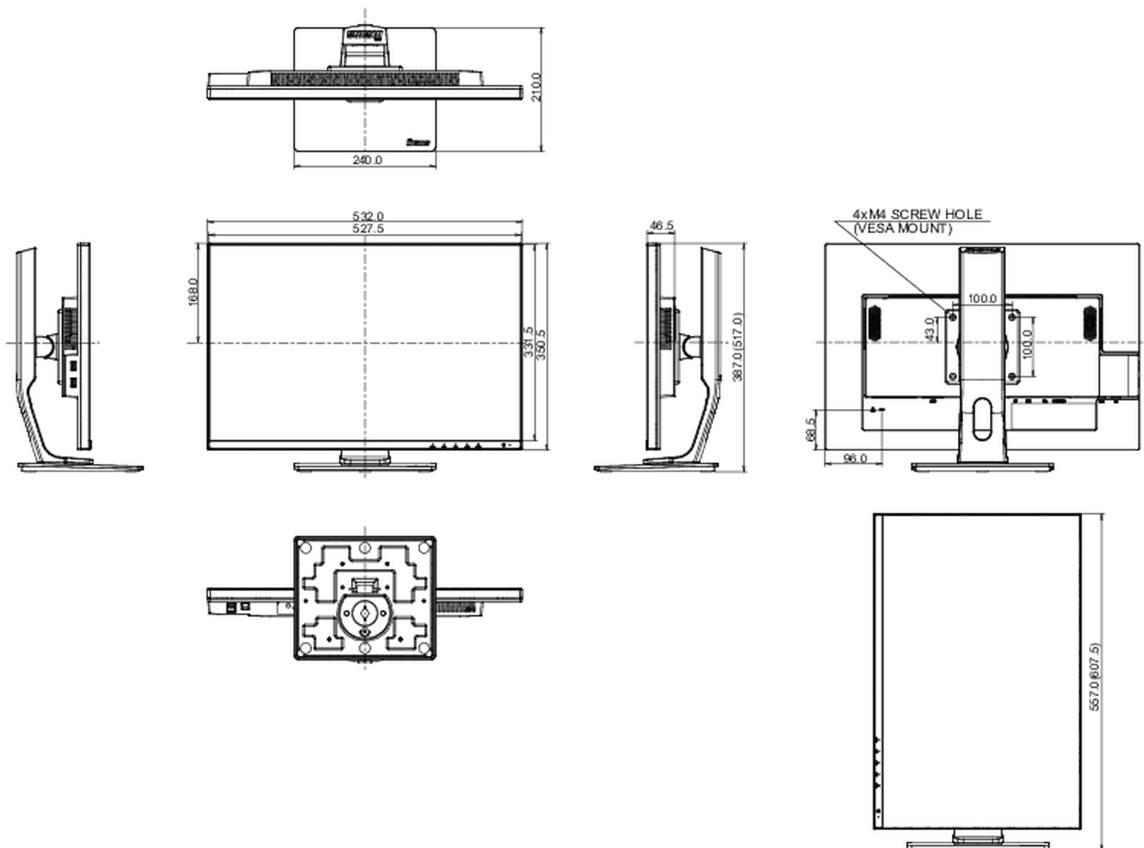

## 04 MECHANISME

Positieaanpassingen	hoogte, pivot (rotatie), draaien, kantelen
Hoogte-instelling	130mm
Rotatie	90°
Draaibare voet	90°; 45° links; 45° rechts
Kantelhoek	22° omhoog; 5° omlaag
VESA montage	100 x 100mm

## 08 AFMETINGEN / GEWICHT

Product afmetingen B x H x D	532 x 387 (517) x 210mm
Doos afmetingen B x H x D	675 x 190 x 420mm
Gewicht (zonder doos)	5.88kg
Gewicht (inclusief doos)	7.59kg
EAN code	4948570118304