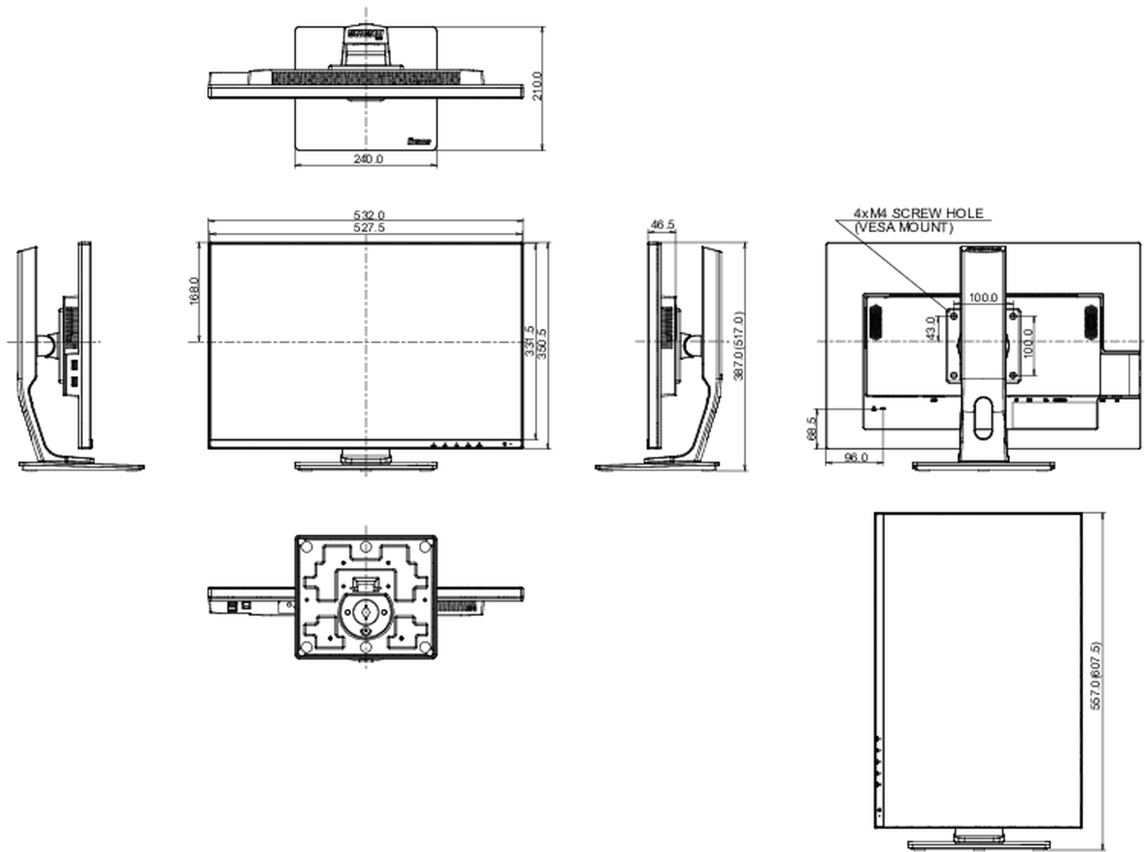

REACH SVHC	por encima del 0,1%: plomo, monóxido de plomo
------------	---

08 DIMENSIONES / PESO

Producto dimensiones W x H x D	532 x 387 (517) x 210mm
--------------------------------	-------------------------

Dimensiones de la caja (ancho x alto x fondo)	675 x 190 x 420mm
---	-------------------

Peso (sin caja)	5.88kg
-----------------	--------

Peso (con caja)	7.59kg
-----------------	--------

Código EAN	4948570118304
------------	---------------