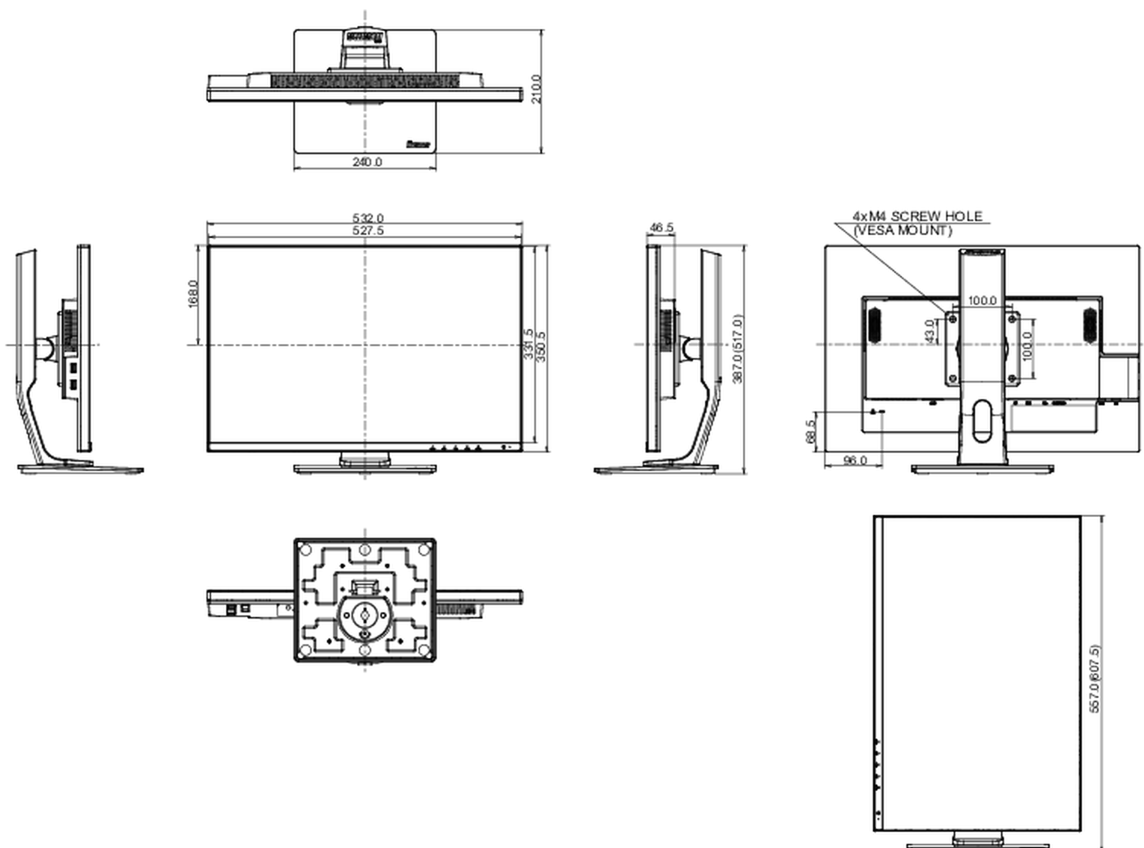

04 MECHANISME

Positieaanpassingen	hoogte, pivot (rotatie), draaien, kantelen
Hoogte-instelling	130mm
Rotatie	90°
Draaibare voet	90°; 45° links; 45° rechts
Kantelhoek	22° omhoog; 5° omlaag
VESA montage	100 x 100mm

08 AFMETINGEN / GEWICHT

Product afmetingen B x H x D	532 x 387 (517) x 210mm
Doos afmetingen B x H x D	675 x 190 x 420mm
Gewicht (zonder doos)	5.88kg
Gewicht (inclusief doos)	7.59kg
EAN code	4948570118304