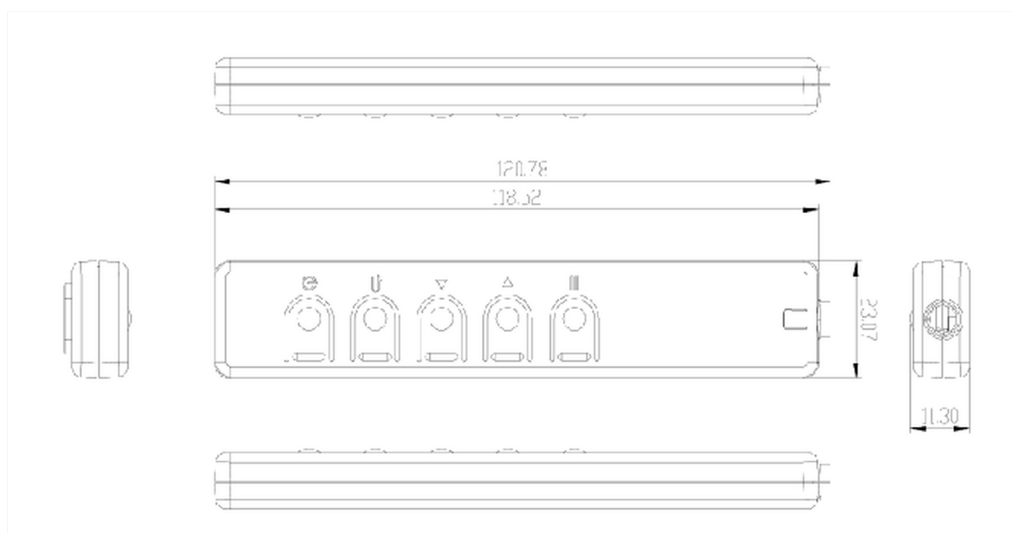

## Zewnętrzny panel sterowania do serii TFxx39

Ten zewnętrzny panel sterowania jest przeznaczony do monitorów dotykowych open frame z serii 39.

### 01 WYMIARY / WAGA

Kod EAN

4948570032693

*Wszystkie znaki towarowe zastrzeżone. Pomyłki i wprowadzanie zmian zastrzeżone. Specyfikacje produktów mogą ulec zmianie bez wcześniejszego zawiadomienia. Wszystkie monitory LCD iiyama są zgodne z normą ISO-9241-307:2008 określającą liczbę i rodzaj defektów matrycy.*