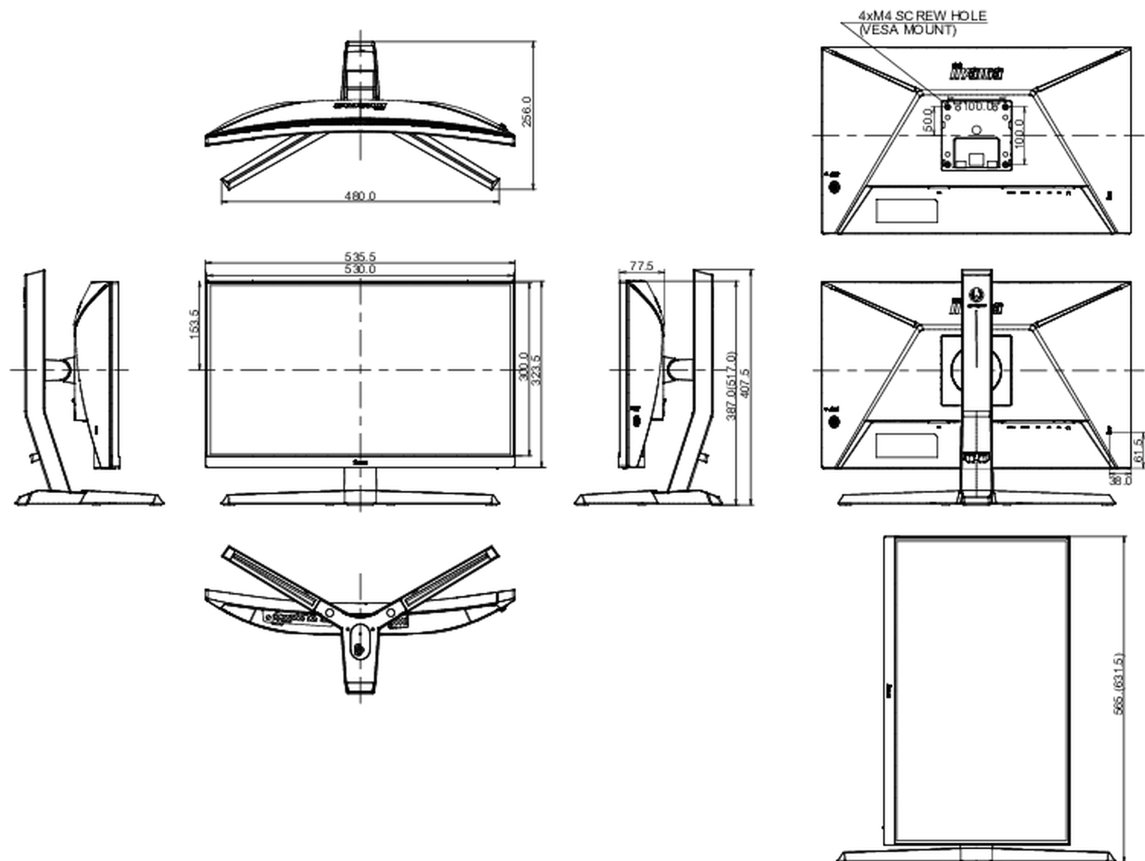

04 MEHANIČKI

Podešavanje položaja prikaza	visina, nagib
Podešavanje visine	130mm
Ugao nagiba	18° gore; 5° dole

VESA montiranje	100 x 100mm
Sistem upravljanja kablovima	da

05 UKLJUČENI DODACI

Kablovi	Strujni kabl, USB, DP
Ostalo	kratko uputstvo, bezbednosni vodič

08 DIMENZIJE / TEŽINA

Dimenzije proizvoda Š x V x D	535.5 x 387 (517) x 256mm
Dimenzije kutije Š x V x D	694 x 506 x 221mm
Težina (bez kutije)	4.8kg
Težina (sa kutijom)	6.8kg
EAN kod	4948570118144

All trademarks and registered trademarks acknowledged. E & O E. Specification subject to change without notice. All LCD's comply with ISO-9241-307:2008 in connection with pixel defects.