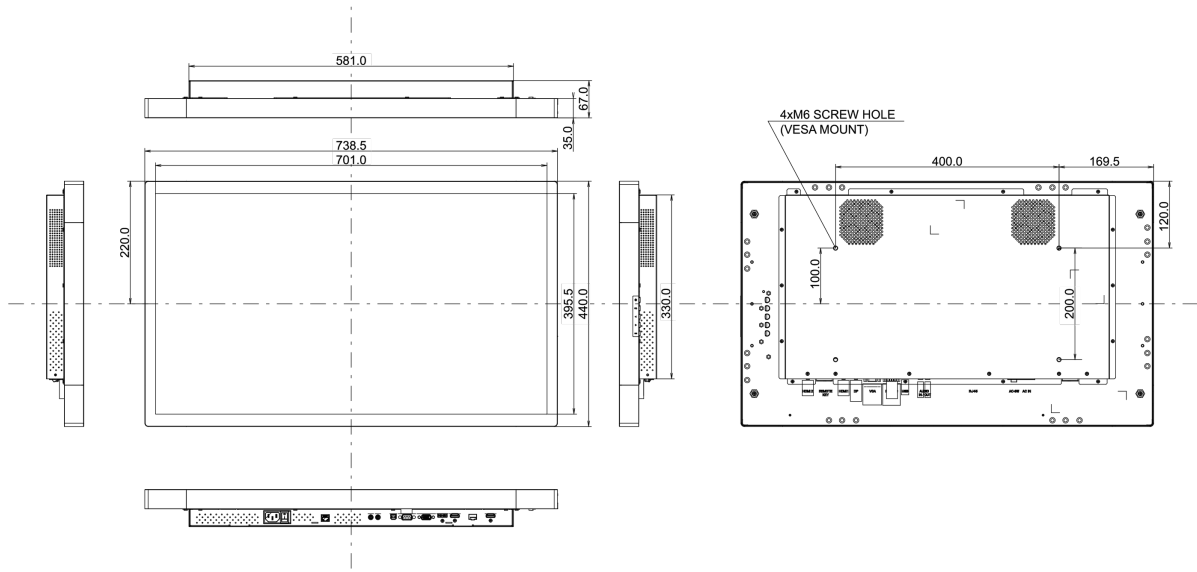

09 СТАНДАРТЫ

Сертификаты	CE, EAC, RoHS support, ErP, WEEE, cULus, REACH, UKCA
Класс энергоэффективности	B
REACH SVHC	свинца, превышает 0.1%

10 РАЗМЕР / ВЕС

Размер продукта Ш x В x Г	738.7 x 439,9 x 67мм
Размер коробки Ш x В x Г	187 x 590 x 900мм
Вес (без упаковки)	13.4кг
Вес (с упаковкой)	17.2кг
EAN код	4948570118021