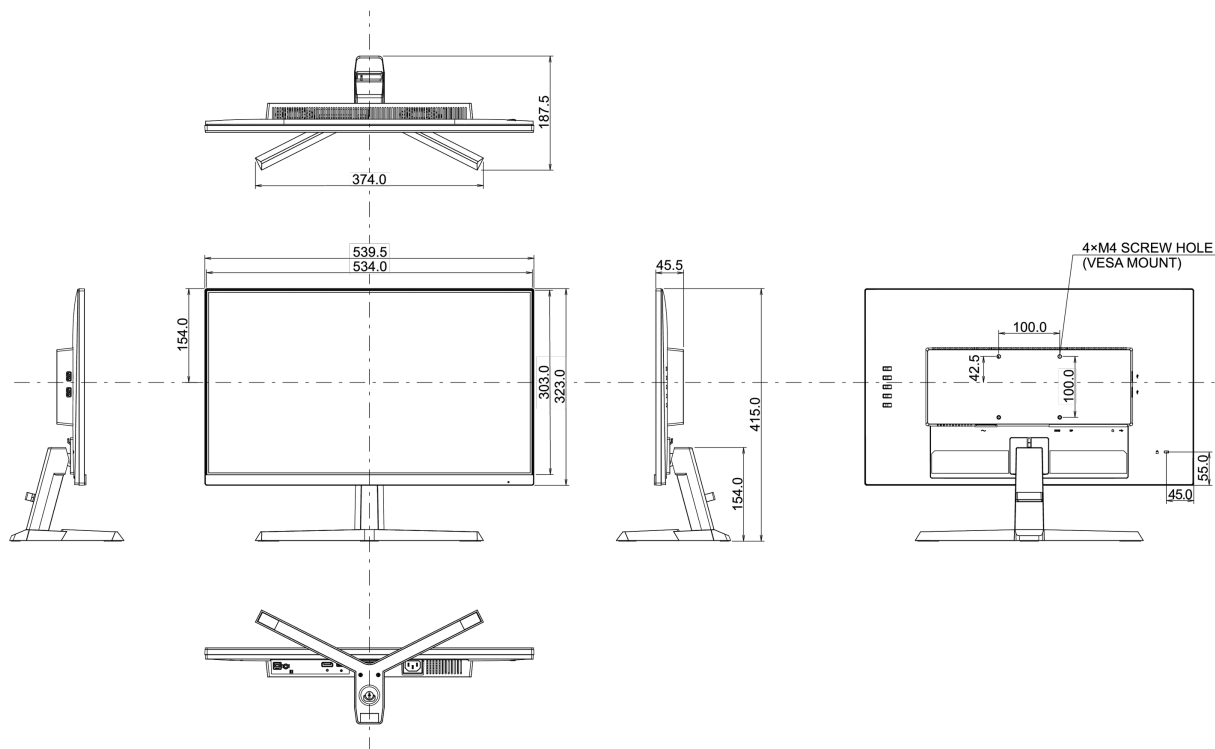

Кабели

Питание, USB, HDMI, DP

Прочее

Краткое руководство по началу работы, Руководство по безопасности

06 POWER-MANAGEMENT

Блок питания

внутренний

Питание

AC 100 - 240V, 50/60Гц

Потребляемая мощность

20W стандарт, 0.5W ожидание, 0.3W отключено

07 СТАНДАРТЫ

Сертификаты

CE, TÜV-Bauart, EAC, PSE, RoHS support, ErP, WEEE, VCCI, REACH

Класс энергоэффективности

A+

REACH SVHC

свинца, превышает 0.1%

08 РАЗМЕР / BEC

Размер продукта Ш x В x Г

539.5 x 415 x 187.5мм

Размер коробки Ш x В x Г

610 x 413 x 146мм

Вес (без упаковки)

3.2кг

Вес (с упаковкой)

4.8кг

EAN код

4948570117727

Все товарные знаки и торговые марки являются собственностью их владельцев и они защищены. Ошибки и изменения допускаются. Спецификации могут быть изменены без уведомления. Все LCD мониторы соответствуют стандарту ISO-9241-307:2008 по политике битых пикселей.