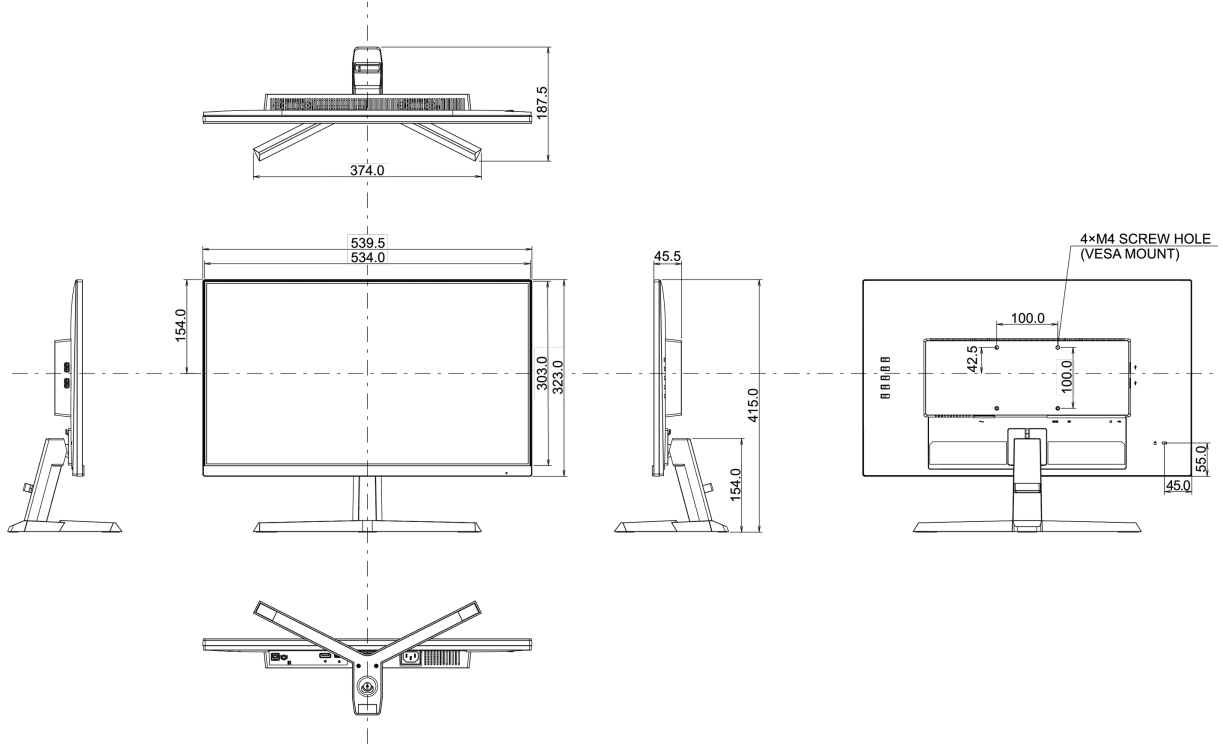

07 ÖLÇÜLER / AĞIRLIK

Ürün boyutları G x Y x D 539.5 x 415 x 187.5mm

Kutu boyutları G x Y x D 610 x 413 x 146mm

Ağırlık (kutu hariç) 3.2kg

Ağırlık (kutu ile birlikte) 4.8kg

EAN kodu 4948570117727

All trademarks and registered trademarks acknowledged. E & O E. Specification subject to change without notice. All LCD's comply with ISO-9241-307:2008 in connection with pixel defects.