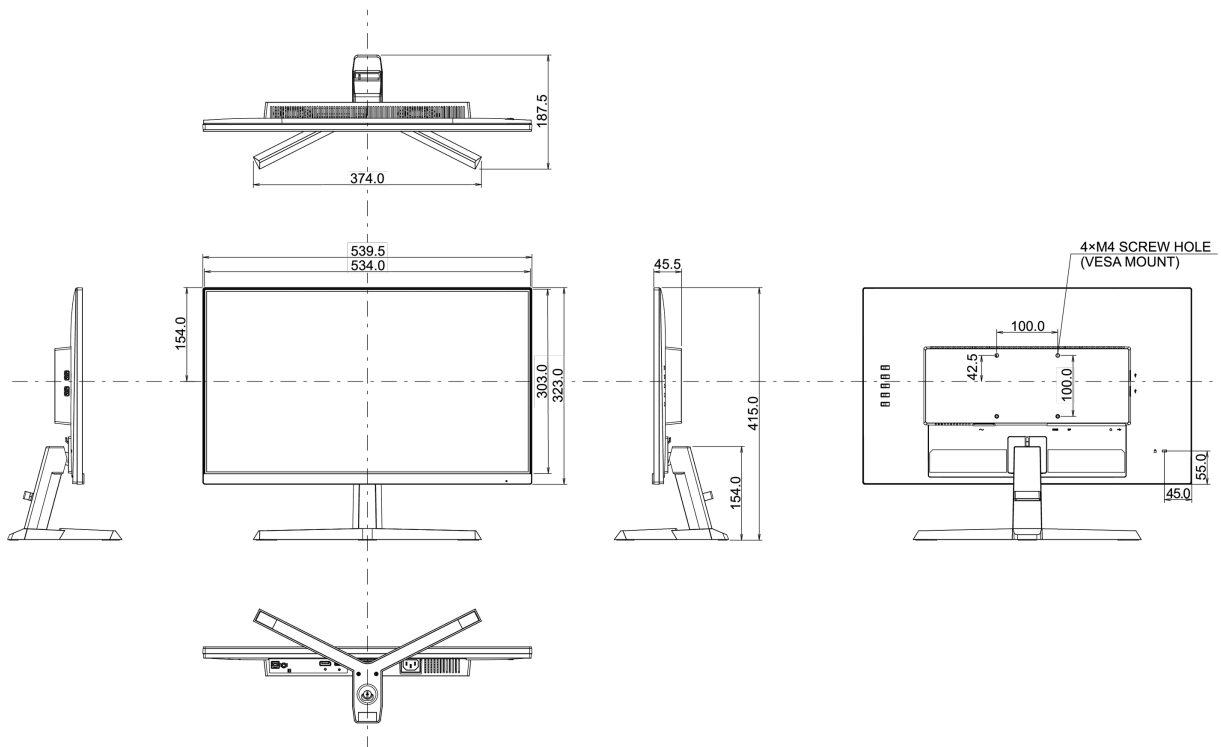

Energie efficiëntie klasse (Regulation (EU) 2017/1369)

E

REACH SVHC

meer dan 0.1%: Lood

08 AFMETINGEN / GEWICHT**Product afmetingen B x H x D**

539.5 x 415 x 187.5mm

Doos afmetingen B x H x D

610 x 413 x 146mm

Gewicht (zonder doos)

3.2kg

Gewicht (inclusief doos)

4.8kg

EAN code

4948570117727

Alle handelsmerken zijn geregistreerd. Gegevens onder voorbehoud van zetfouten. Specificaties kunnen vooraf en zonder opgaf van reden gewijzigd worden. Alle LCD-panelen vallen onder ISO-9241-307:2008 inzake pixelfouten.