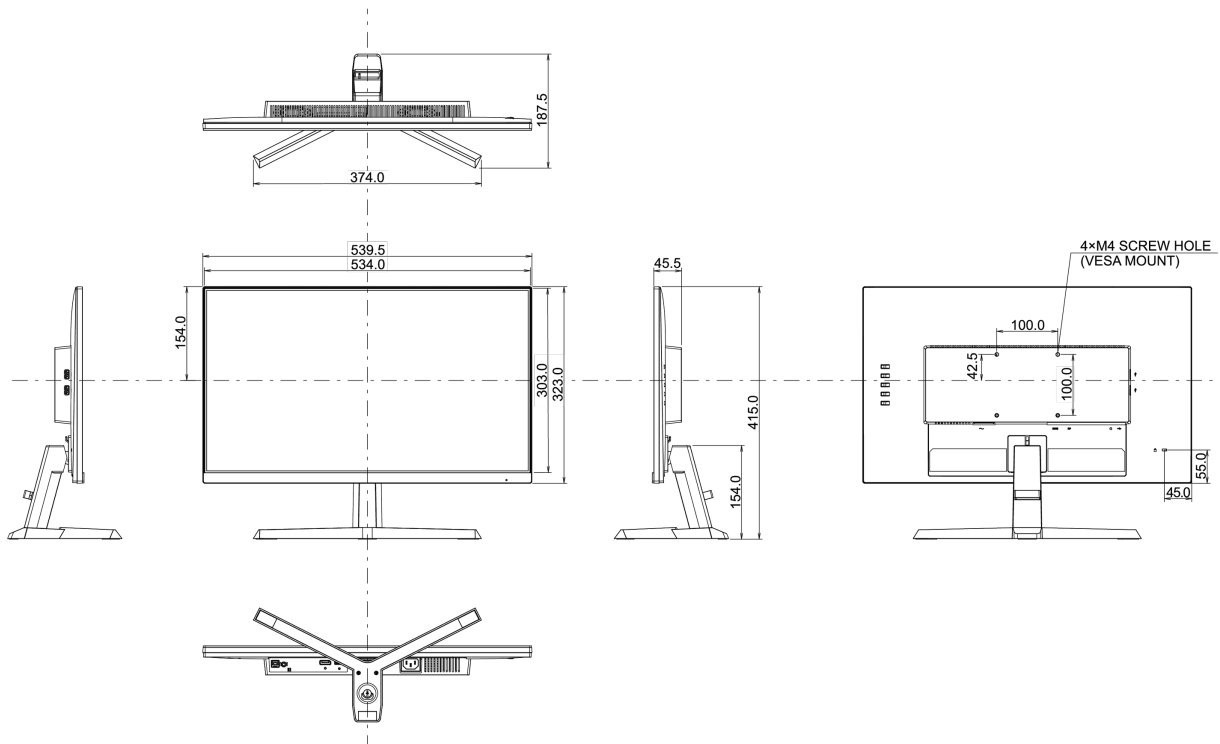

04 ASPECTOS MECÁNICOS

Soporte de altura regulable	inclinación
Ángulo de inclinación	21.5° arriba; 3.5° abajo
Montaje VESA	100 x 100mm
Sistema de gestión de cables	si

05 ACCESSORIES INCLUDED

Cable	de alimentación, USB, HDMI, DP
Otro	guía de inicio rápido, guía de seguridad

08 DIMENSIONES / PESO

Producto dimensiones W x H x D	539.5 x 415 x 187.5mm
Dimensiones de la caja (ancho x alto x fondo)	610 x 413 x 146mm
Peso (sin caja)	3.2kg
Peso (con caja)	4.8kg
Código EAN	4948570117727