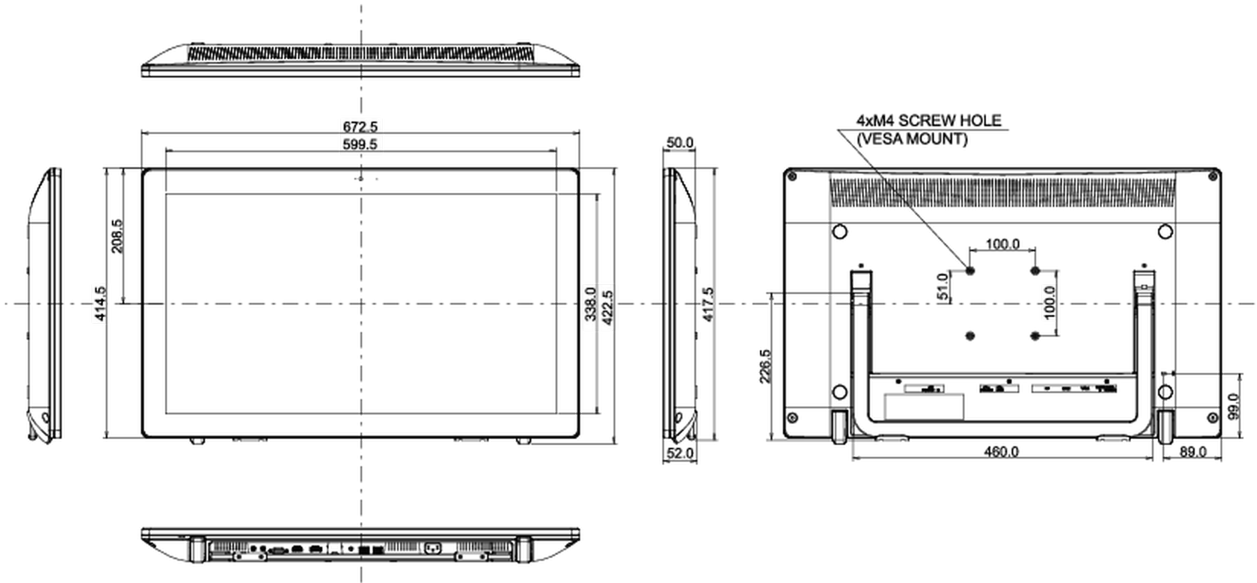

Eđim açısı

15° yukarı; 70° aşağı

07 PAKET İÇERİĞİNDEKİ AKSESUARLAR

Kablolar

güç, USB, HDMI, DP

08 GÜÇ YÖNETİMİ

Güç kaynađı

AC 100 - 240V, 50/60Hz

Güç kullanımı

18W tipik, 1.5W stand by, 0.3W off mode

09 ÖLÇÜLER / AđIRLIK

Ürün boyutları G x Y x D

672.5 x 422.5 x 52mm

Kutu boyutları G x Y x D

739 x 510 x 127mm

Ađırlık (kutu hariç)

9.1kg

Ađırlık (kutu ile birlikte)

10.5kg

EAN kodu

4948570118182

All trademarks and registered trademarks acknowledged. E & O E. Specification subject to change without notice. All LCD's comply with ISO-9241-307:2008 in connection with pixel defects.

© IIYAMA CORPORATION. ALL RIGHTS RESERVED

03.05.2024 07:27:39