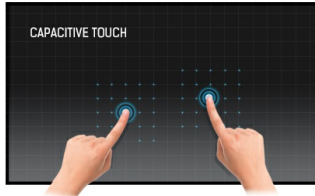

## 27" 10P dokunmatik monitör ve webcam

1920x1080 Full HD çözünürlük ve Projektif Kapasitif 10 nokta dokunmatik teknolojisi ile ProLite T2735MSC kusursuz ve doğru dokunma tepkisi sağlar. IPS Panel teknolojisine sahip olması, olağanüstü renk performansı ve geniş görüntüleme açıları sunarak, çok çeşitli zorlu etkileşimli uygulamalar için mükemmel bir seçim olmasını sağlar. Kullanıcılar, monitörün dev bir tablet olarak kullanılmak üzere tamamen düz bir şekilde yatırılmasını sağlayan menteşeli standından yararlanabilir. T2735MSC, birkaç video girişi ve bir USB 3.0 HUB'ın yanı sıra iyi kalitede ses sağlayan stereo hoparlörlerle donatılmıştır. Etkileşimli Dijital Tabela, Mağaza İçi Satış, Oyun ve Etkileşimli Sunumlar amaçları için ideal bir ekran.

### Dokunmatik teknolojisi - Kapasitif (PCAP)

Bu teknoloji, ekranı kaplayan cama entegre edilmiş mikro ince tellerden oluşan bir sensör ızgarası kullanır. İnsan parmağı camın üzerine yerleştirildiğinde sensör ızgarasının elektriksel özellikleri değişir, dokunma algılanır. Cam kaplama sayesinde bu teknoloji son derece dayanıklıdır ve cam çizilse bile dokunma işlevi etkilenmez. Mükemmel görüntü performansı sunar ve insan parmağıyla (ayrıca lateks eldivenli) ve stylus kalemle çalışır.