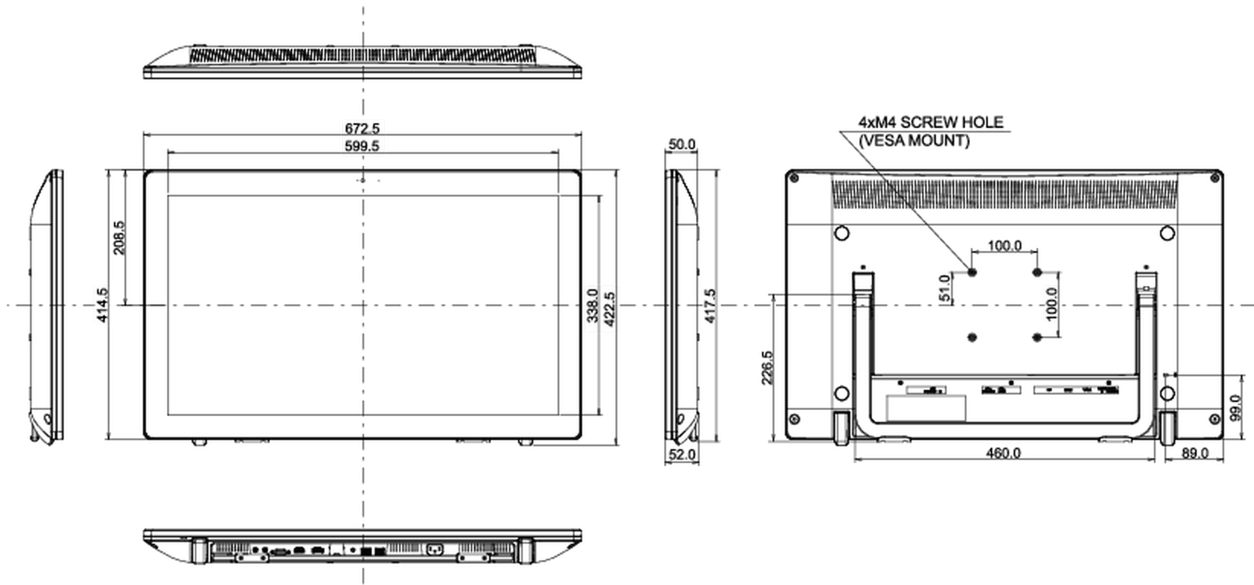

Wszystkie znaki towarowe zastrzeżone. Pomyłki i wprowadzanie zmian zastrzeżone. Specyfikacje produktów mogą ulec zmianie bez wcześniejszego zawiadomienia. Wszystkie monitory LCD iiyama są zgodne z normą ISO-9241-307:2008 określającą liczbę i rodzaj defektów matrycy.

© IYAMA CORPORATION. ALL RIGHTS RESERVED