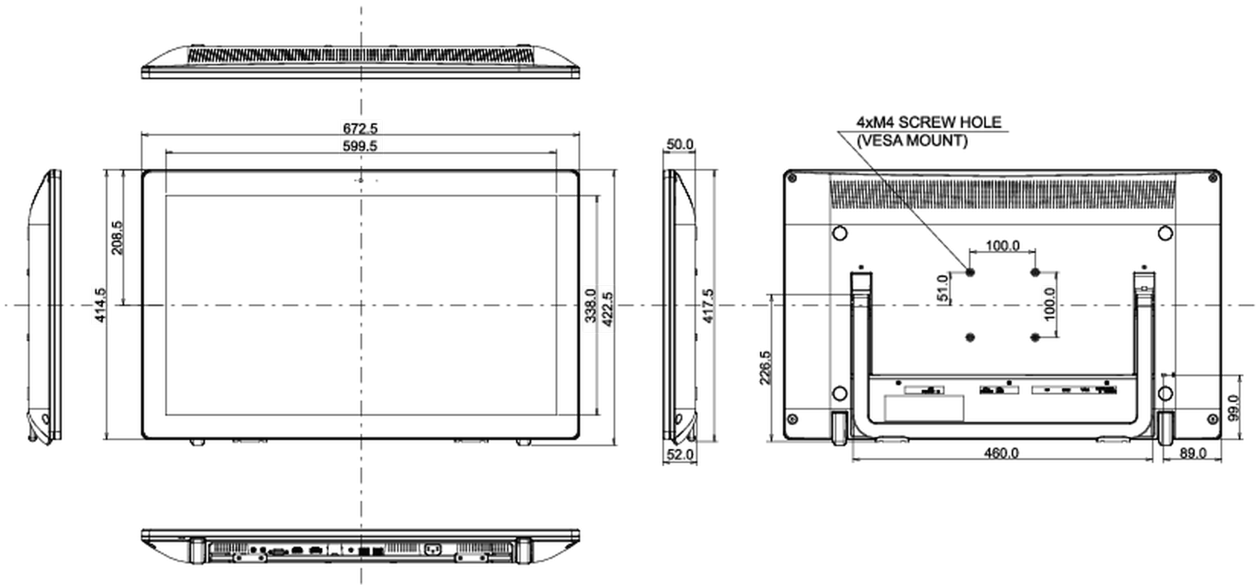

All trademarks and registered trademarks acknowledged. E & O E. Specification subject to change without notice. All LCD's comply with ISO-9241-307:2008 in connection with pixel defects.

© IYAMA CORPORATION. ALL RIGHTS RESERVED