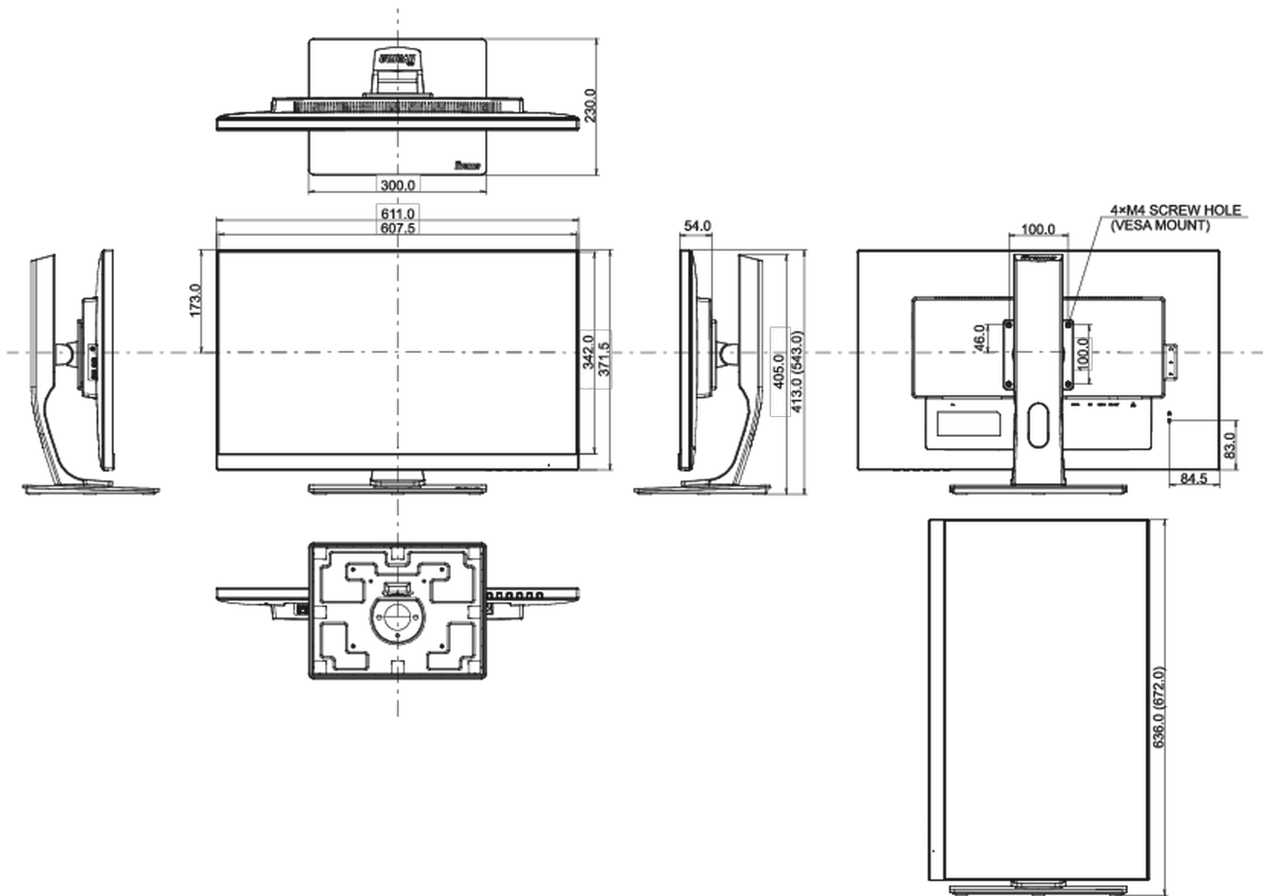

## 08 РАЗМЕР / ВЕС

Размер продукта Ш x В x Г	611 x 413 x 543мм
Размер коробки Ш x В x Г	745 x 207 x 455мм
Вес (без упаковки)	7.8кг
Вес (с упаковкой)	9.6кг
EAN код	4948570117925

Все товарные знаки и торговые марки являются собственностью их владельцев и они защищены. Ошибки и изменения допускаются. Спецификации могут быть изменены без уведомления. Все LCD мониторы соответствуют стандарту ISO-9241-307:2008 по политике битых пикселей.