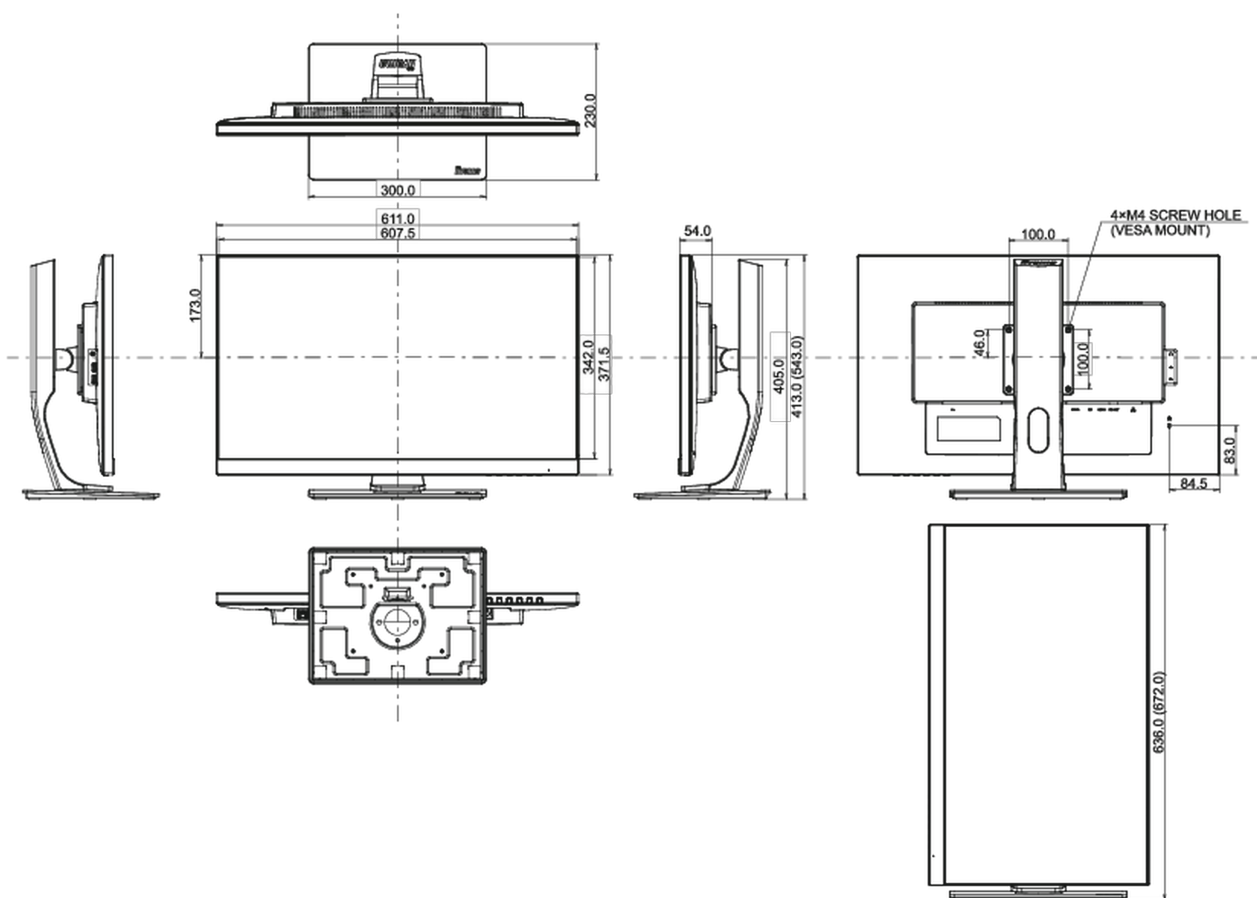

05 UKLJUČENI DODACI

Kablovi	Strujni kabl, HDMI, DP, USB-C
Ostalo	kratko uputstvo, bezbednosni vodič

06 UPRAVLJANJE NAPAJANJEM

Napajanje	interna
Potrošnja energije	% 1W tipično, 0.5W stand by, 0.5W isključen

07 ODRŽIVOST

Propisi	TCO Sertifikat, CE, TÜV-GS, EAC, VCCI-B, PSE, RoHS podrška, ErP, WEEE, REACH, UKCA

Klasa energetske efikasnosti (Regulation (EU) 2017/1369)	F

REACH SVHC	iznad 0.1%: Olova

08 DIMENZIJE / TEŽINA

Dimenzije proizvoda Š x V x D	611 x 413 x 543mm

Dimenzije kutije Š x V x D	745 x 207 x 455mm

Težina (bez kutije)	7.8kg

Težina (sa kutijom)	9.6kg

EAN kod	4948570117925