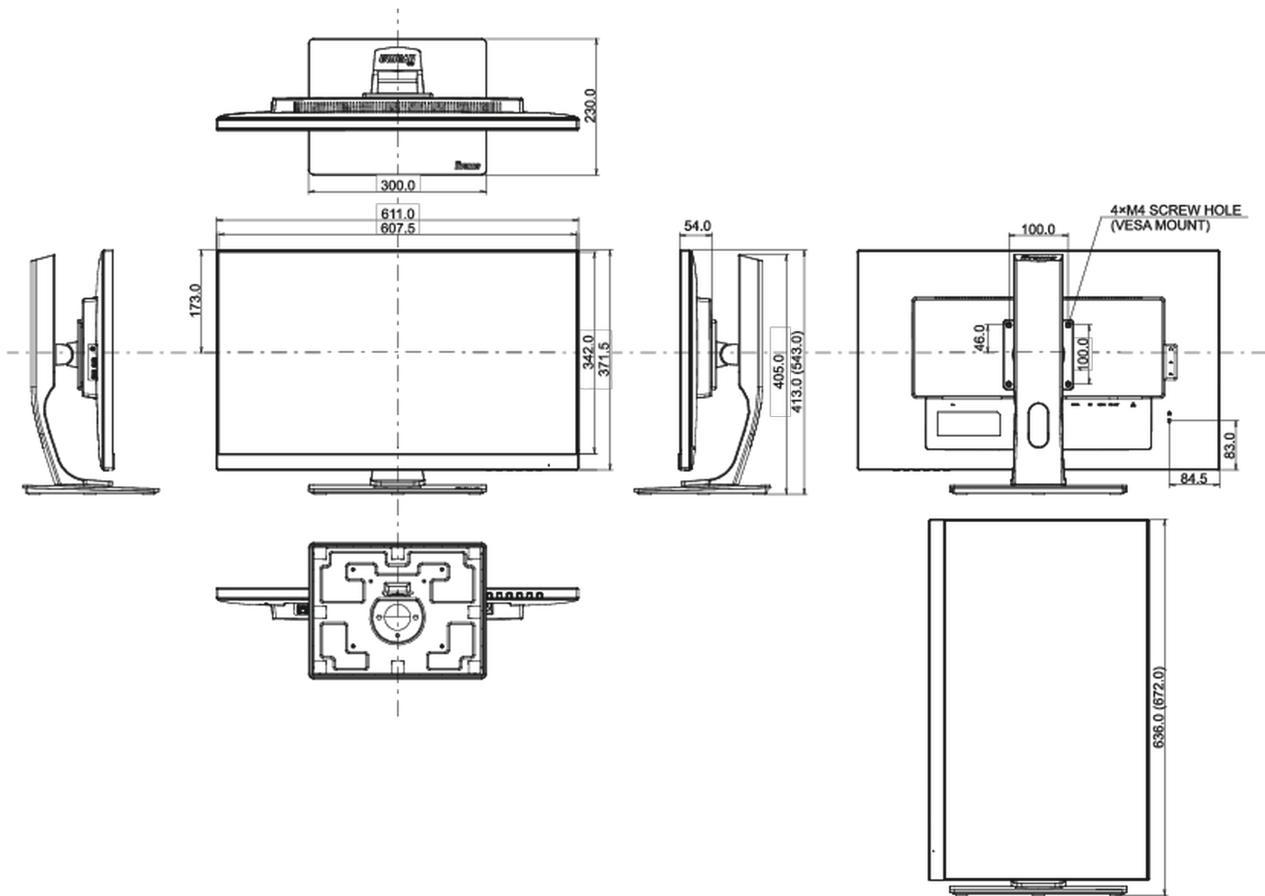

REACH SVHC meer dan 0.1%: Lood

08 AFMETINGEN / GEWICHT

Product afmetingen B x H x D 611 x 413 x 543mm

Doos afmetingen B x H x D 745 x 207 x 455mm

Gewicht (zonder doos) 7.8kg

Gewicht (inclusief doos) 9.6kg

EAN code 4948570117925