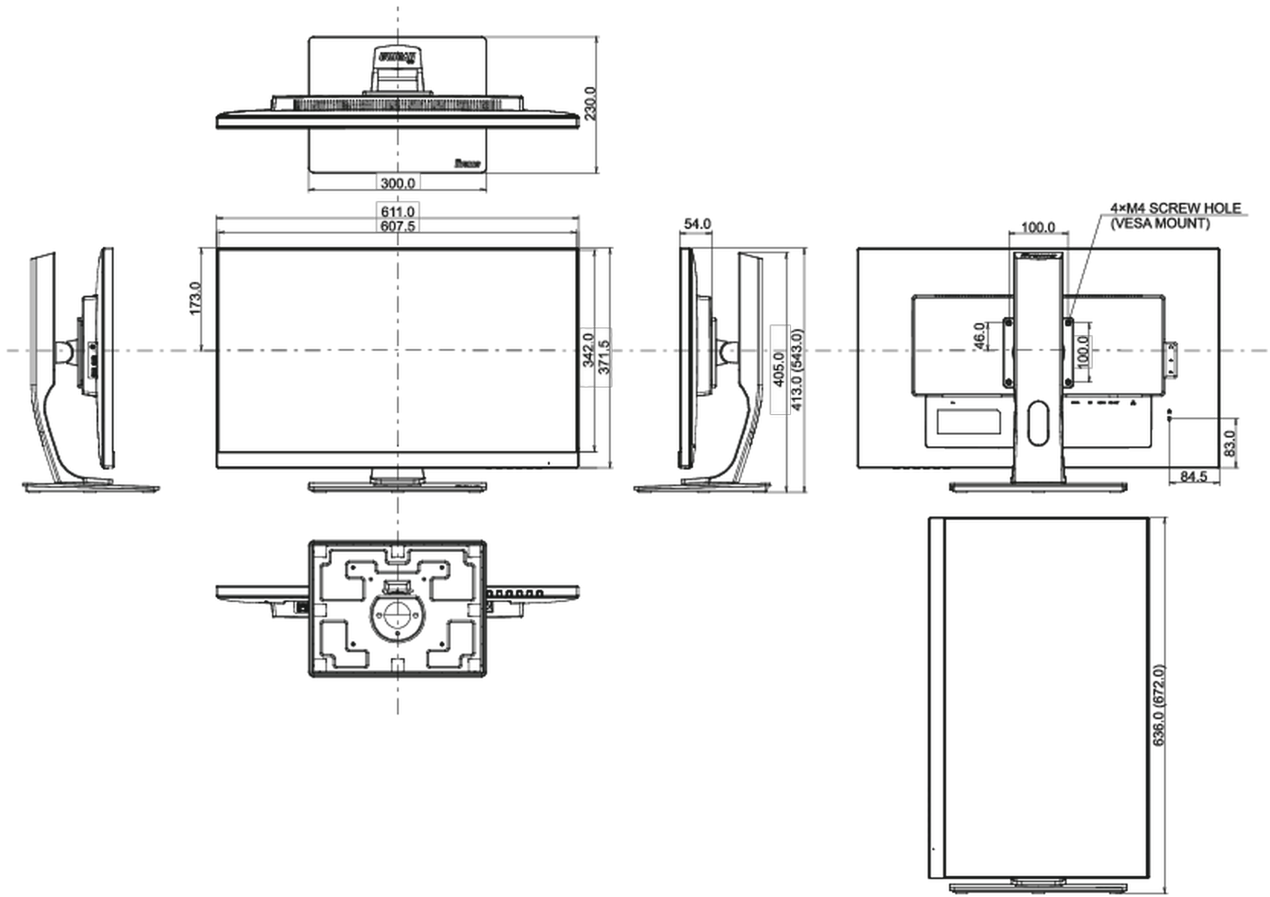

## 08 DIMENSIONES / PESO

Producto dimensiones W x H x D 611 x 413 x 543mm

Dimensiones de la caja (ancho x alto x fondo) 745 x 207 x 455mm

Peso (sin caja) 7.8kg

Peso (con caja) 9.6kg

Código EAN 4948570117925