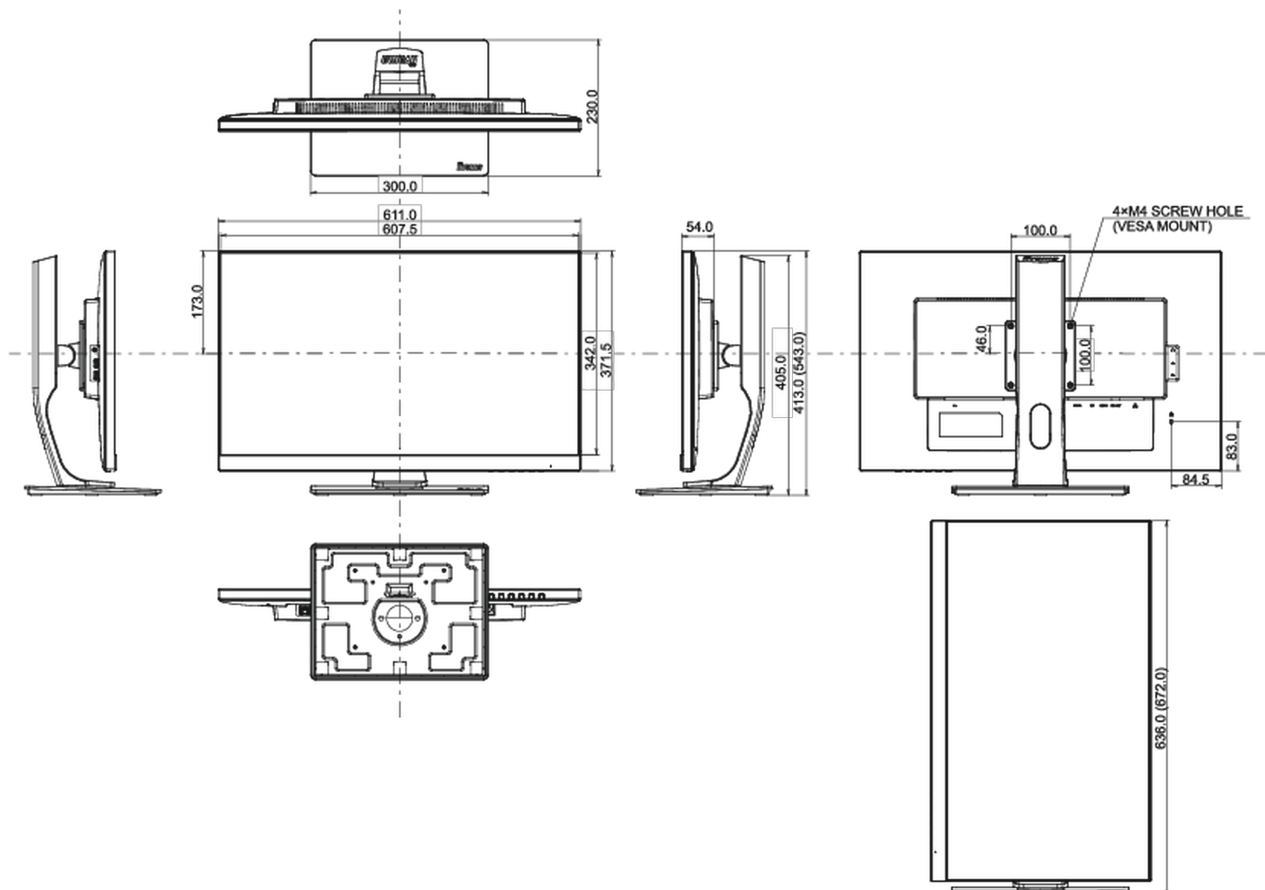

04 MECHANICKÉ ČÁSTI

Úpravy polohy	výška, swivel, náklon, Pivot (rotace na obě strany)
Výškově nastavitelné	130mm
Otočný (Pivot)	90°
Úhel otočení	90°; 45° na lefo; 45° na parvo
Úhel náklonu	22° nahoru; 5° dolů

Rozměry výrobku Š x V x D	611 x 413 x 543mm
Rozměry balení Š x V x D	745 x 207 x 455mm
Váha (bez balení)	7.8kg
Váha (s balením)	9.6kg
EAN code	4948570117925

Všechny ochranné známky jsou registrovány a chráněny. Vyhrazené právo na změny. Veškeré ploché panely LCD splňují normu ISO-9241-307:2008 v oblasti počtu vadných pixelů.