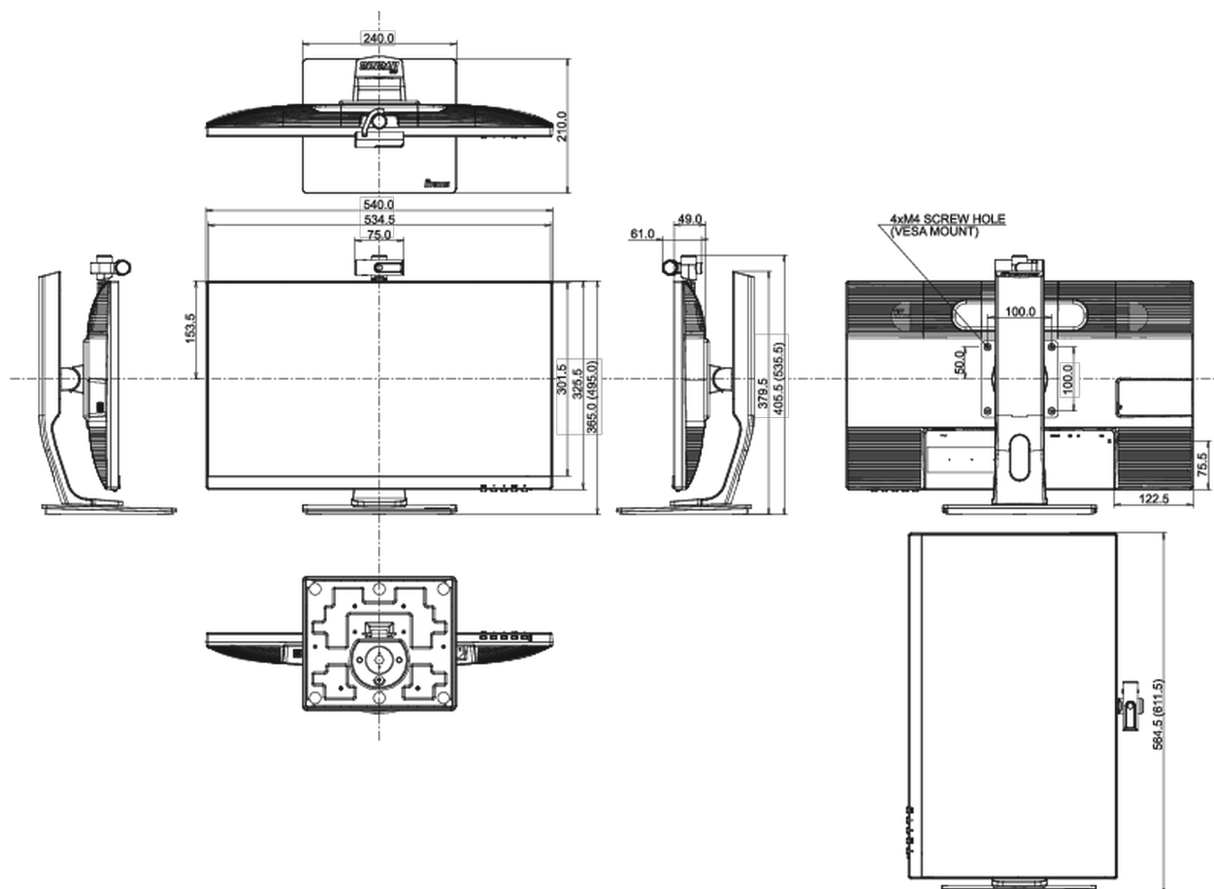

01 CARATTERISTICHE DISPLAY

Design	borderless su tre lati
Diagonale	23.8", 60.4cm
Pannello	IPS LED, finitura opaca
Risoluzione nativa	1920 x 1080 @60Hz (2.1 megapixel Full HD)
Format	16:9
Luminosità	250 cd/m ²
Contrasto statico	1000:1
Contrasto avanzato	80M:1
Tempo di risposta (GTG)	4ms
Angolo di visione	orizzontale/verticale: 178°/178°, sinistra/destro 89°/89°, alto/giù: 89°/89°
Supporta colore	16.7mln (sRGB: 99%; NTSC: 72%)
Siincronizzazione orizzontale	30 - 80kHz
Angolo di visione L x H	527 x 296.5mm, 20.7 x 11.7"
Pixel pitch	0.275mm
Color	opaca, nero

04 MECCANICA

Regolazione posizione display	altezza, swivel, tilt, perno (rotazione di entrambi i lati)
Regolazione altezza	130mm
Rotazione (funzione PIVOT)	90°
Snodo	90°; 45° sinistra; 45° destro
Angolo di inclinazione	20° alto; 4° giù
Montaggio VESA	100 x 100mm

07 SOSTENIBILITA'

Norme CE, EAC, VCCI-B, PSE, RoHS support, ErP, WEEE, REACH, ENERGY STAR®, UKCA

Classe efficienza energetica (Regulation (EU) 2017/1369) E

REACH SVHC sopra 0.1%: Piombo

08 DIMENSIONI / PESO

Prodotti dimensioni L x H x P 540 x 405.5 x 210mm

Box dimensioni L x H x P 684 x 414 x 186mm

Peso (netto) 5.1kg

Peso (lordo) 6.5kg

EAN code 4948570118458

Tutti i marchi e i marchi registrati citati. E & O E. Specifiche soggette a modifiche senza preavviso. Tutti i display LCD è conforme alla norma ISO-9241-307:2008 in connessione con difetti dei pixel.