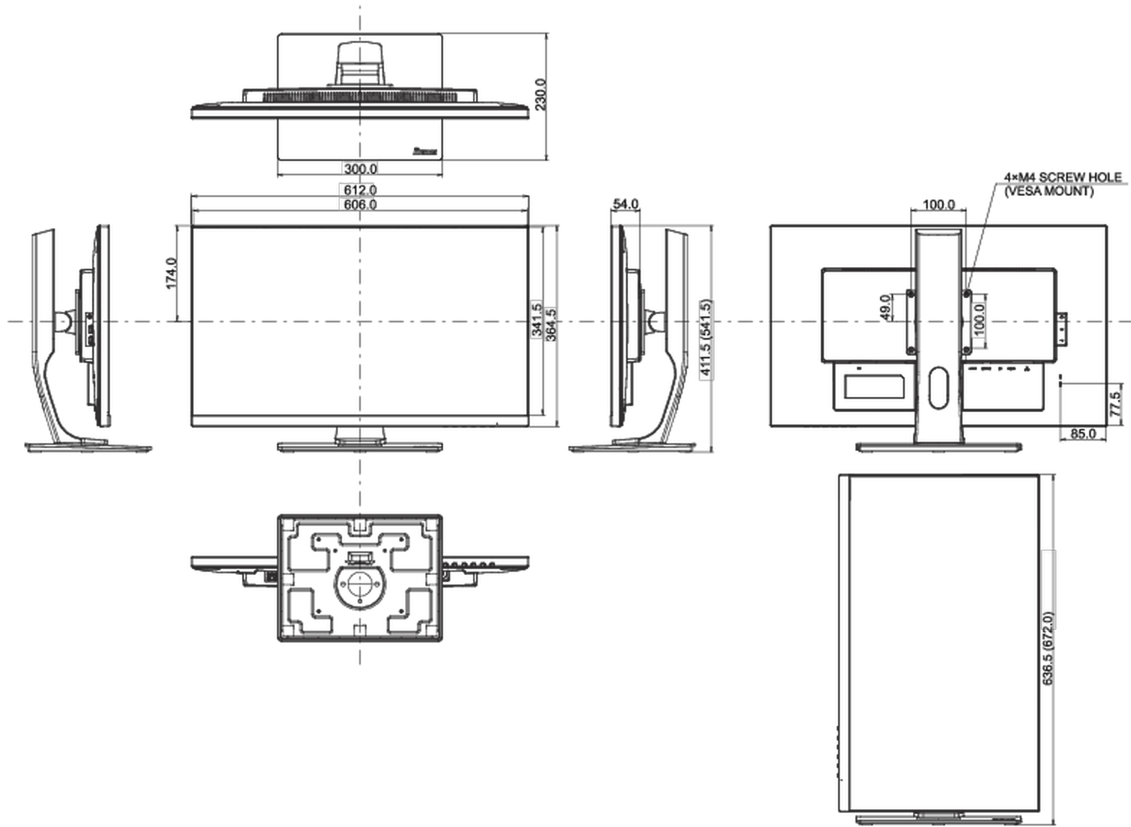

04 MEKANİK

Yükseklik ayarı	130mm
Döndürme (PIVOT işlevi)	90°
Döner stand	90°; 45° sol; 45° sağ
Eğim açısı	22° yukarı; 5° aşağı
Kablo yönetim sistemi	evet
Çalışma sıcaklığı aralığı	5°C - 35°C

05 PAKET İÇERİĞİNDEKİ AKSESUARLAR

Ürün boyutları G x Y x D 612 x 411.5 (541.5) x 230mm

Kutu boyutları G x Y x D 690 x 198 x 490mm

Ağırlık (kutu hariç) 6.8kg

Ağırlık (kutu ile birlikte) 9.1kg

EAN kodu 4948570117901

All trademarks and registered trademarks acknowledged. E & O E. Specification subject to change without notice. All LCD's comply with ISO-9241-307:2008 in connection with pixel defects.